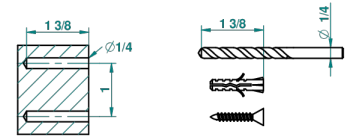

POMME, CRISTAL SATINADO

A42-508

Percha pequeña

THG®
PARIS

55822

25/02/2015

CARACTERÍSTICAS

- Pomme, cristal satinado
- Percha pequeña

ACABADOS DISPONIBLES

Bronce claro - D01
Cerámica negra mate - D30
Cobre viejo mate - H07
Cromo - A02
Cromo / dorado - G02
Cromo mate - C02

Dorado - F01
Dorado mate - F07
Dorado pálido - F30
Dorado pálido mate (sin barniz) - F31
Níquel - B01
Níquel mate - C01

Níquel viejo - H28
Pvd blush - H62
Pvd blush mate - H60
Pvd color latón - H49
Pvd color latón mate - H50
Pvd color níquel - H55

Pvd color níquel mate - H56
Pvd color oro - H52
Pvd color oro mate - H53
Pvd grafito - H64
Pvd grafito mate - H65
Pvd marrón bronce - F33

Pvd marrón bronce mate - F34
Pvd umber - H66
Pvd umber mate - H67