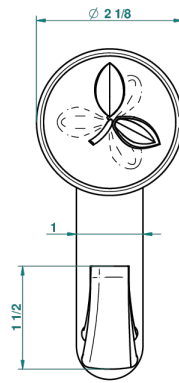

POMME, CRISTAL SATINADO

A42-508

Percha pequeña

THG®
PARIS

55822

25/02/2015

CARACTERÍSTICAS

- Pomme, cristal satinado
- Percha pequeña

ACABADOS DISPONIBLES

Bronce claro - D01
Cerámica negra mate - D30
Cobre viejo mate - H07
Cromo - A02
Cromo / dorado - G02
Cromo mate - C02

Dorado - F01
Dorado mate - F07
Dorado pálido - F30
Dorado pálido mate (sin barniz) - F31
Níquel - B01
Níquel mate - C01

Níquel viejo - H28
Pvd blush - H62
Pvd blush mate - H60
Pvd color latón - H49
Pvd color latón mate - H50
Pvd color níquel - H55

Pvd color níquel mate - H56
Pvd color oro - H52
Pvd color oro mate - H53
Pvd grafito - H64
Pvd grafito mate - H65
Pvd marrón bronce - F33

Pvd marrón bronce mate - F34
Pvd umber - H66
Pvd umber mate - H67