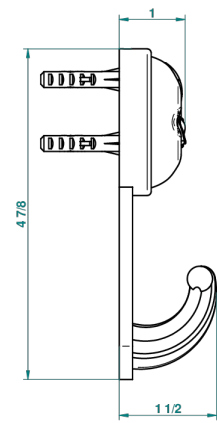

POMME, CRISTAL SATINADO

A42-508

Percha pequeña

THG®
PARIS

55822

25/02/2015

CARACTERÍSTICAS

- Pomme, cristal satinado
- Percha pequeña

ACABADOS DISPONIBLES

Bronce claro - D01
Cerámica negra mate - D30
Cobre viejo mate - H07
Cromo - A02
Cromo / dorado - G02
Cromo mate - C02

Dorado - F01
Dorado mate - F07
Dorado pálido - F30
Dorado pálido mate (sin barniz) - F31
Níquel - B01
Níquel mate - C01

Níquel viejo - H28
Pvd blush - H62
Pvd blush mate - H60
Pvd color latón - H49
Pvd color latón mate - H50
Pvd color níquel - H55

Pvd color níquel mate - H56
Pvd color oro - H52
Pvd color oro mate - H53
Pvd grafito - H64
Pvd grafito mate - H65
Pvd marrón bronce - F33

Pvd marrón bronce mate - F34
Pvd umber - H66
Pvd umber mate - H67