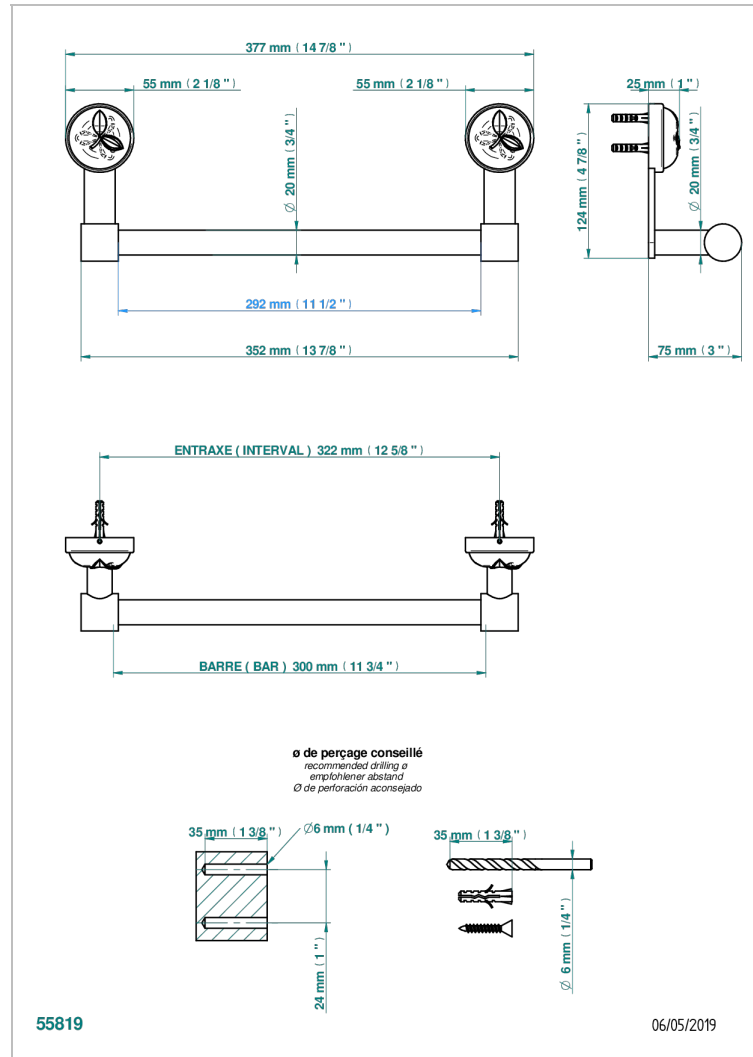

POMME CRISTAL LUSTRE OR

A46-520/30

Porte-serviette 1 barre fixe Ø 20 mm long. 300 mm

THG[®]
PARIS

CARACTÉRISTIQUES

- Pomme Cristal lustré or
- Porte-serviette 1 barre fixe Ø 20 mm long. 300 mm

FINITIONS DISPONIBLES