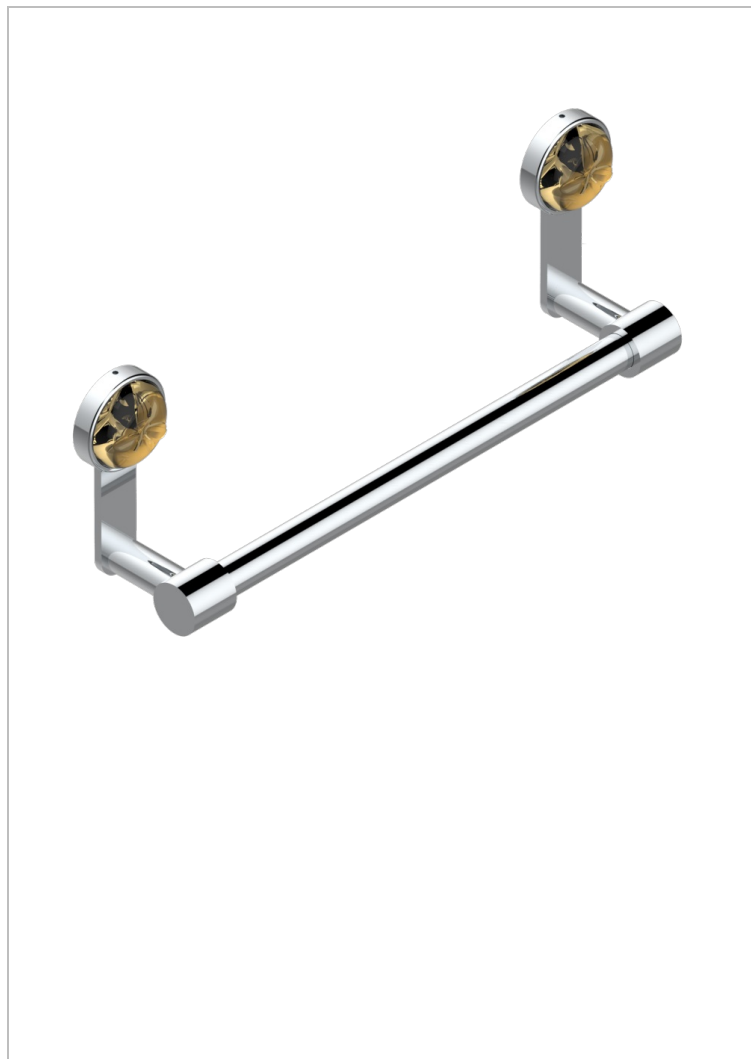

POMME CRISTAL LUSTROSO DORADO

A46-520/30

Toallero lg 300 mm

THG[®]
PARIS

CARACTERÍSTICAS

- Pomme cristal lustroso dorado
- Toallero lg 300 mm

ACABADOS DISPONIBLES

Bronce claro - D01
Cerámica negra mate - D30
Cobre viejo mate - H07
Cromo - A02
Cromo / dorado - G02
Cromo mate - C02

Dorado - F01
Dorado mate - F07
Dorado pálido - F30
Dorado pálido mate (sin barniz) - F31
Níquel - B01
Níquel mate - C01

Níquel viejo - H28
Pvd blush - H62
Pvd blush mate - H60
Pvd color latón - H49
Pvd color latón mate - H50
Pvd color níquel - H55

Pvd color níquel mate - H56
Pvd color oro - H52
Pvd color oro mate - H53
Pvd grafito - H64
Pvd grafito mate - H65
Pvd marrón bronce - F33

Pvd marrón bronce mate - F34
Pvd umber - H66
Pvd umber mate - H67