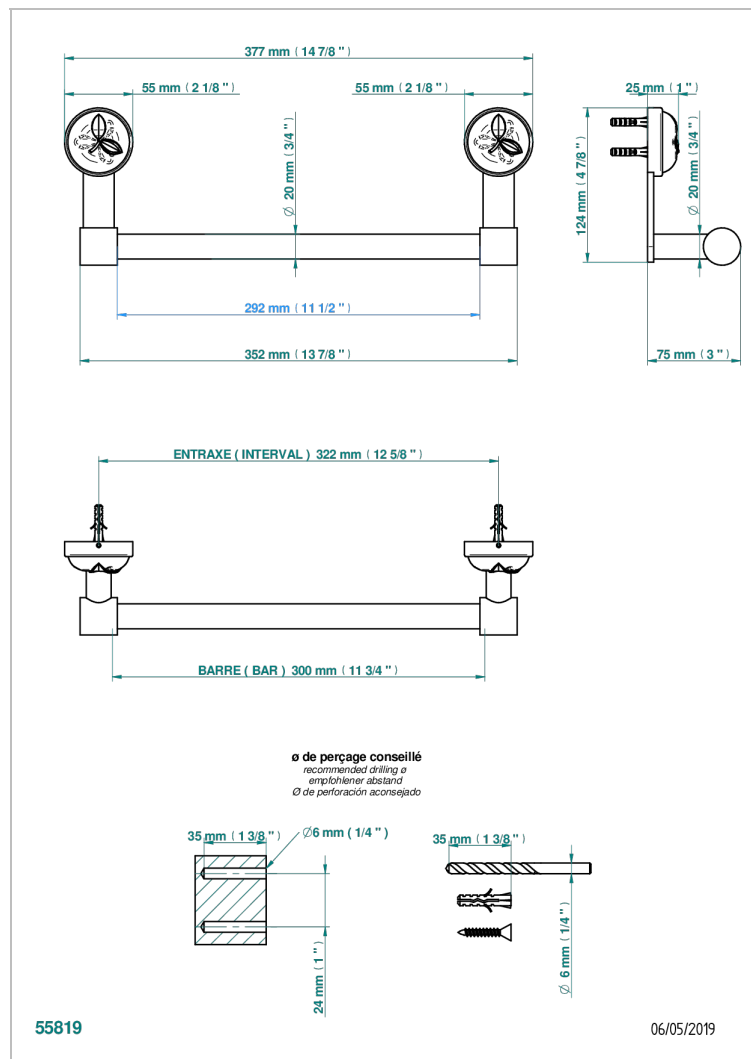

POMME CRISTAL LUSTROSO DORADO

A46-520/30

Toallero lg 300 mm

THG[®]
PARIS

CARACTERÍSTICAS

- Pomme cristal lustroso dorado
- Toallero lg 300 mm

ACABADOS DISPONIBLES

Bronce claro - D01
Cerámica negra mate - D30
Cobre viejo mate - H07
Cromo - A02
Cromo / dorado - G02
Cromo mate - C02