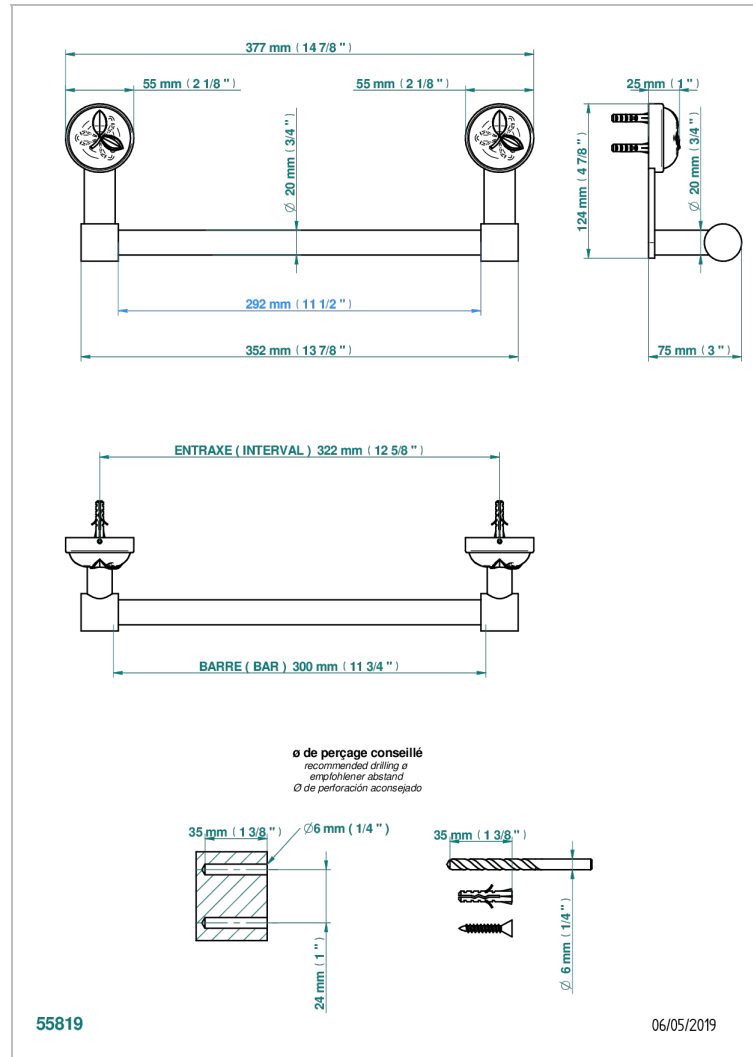

# POMME CRISTAL LUSTRE OR

A46-520/30

Porte-serviette 1 barre fixe Ø 20 mm long. 300 mm

THG<sup>®</sup>  
PARIS

## CARACTÉRISTIQUES

- Pomme Cristal lustré or
- Porte-serviette 1 barre fixe Ø 20 mm long. 300 mm