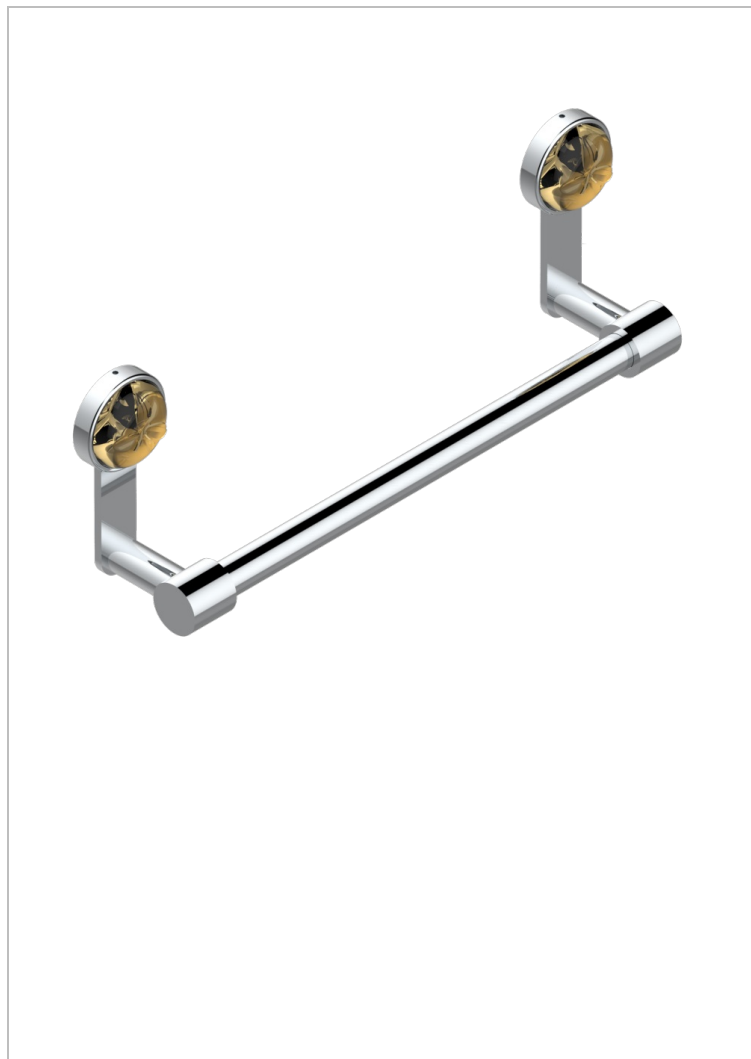

# POMME CRISTAL LUSTROSO DORADO

A46-520/30

Toallero lg 300 mm

THG<sup>®</sup>  
PARIS

## CARACTERÍSTICAS

- Pomme cristal lustroso dorado
- Toallero lg 300 mm

## ACABADOS DISPONIBLES

Bronce claro - D01  
Cerámica negra mate - D30  
Cobre viejo mate - H07  
Cromo - A02  
Cromo / dorado - G02  
Cromo mate - C02

Dorado - F01  
Dorado mate - F07  
Dorado pálido - F30  
Dorado pálido mate (sin barniz) - F31  
Níquel - B01  
Níquel mate - C01

Níquel viejo - H28  
Pvd blush - H62  
Pvd blush mate - H60  
Pvd color latón - H49  
Pvd color latón mate - H50  
Pvd color níquel - H55

Pvd color níquel mate - H56  
Pvd color oro - H52  
Pvd color oro mate - H53  
Pvd grafito - H64  
Pvd grafito mate - H65  
Pvd marrón bronce - F33