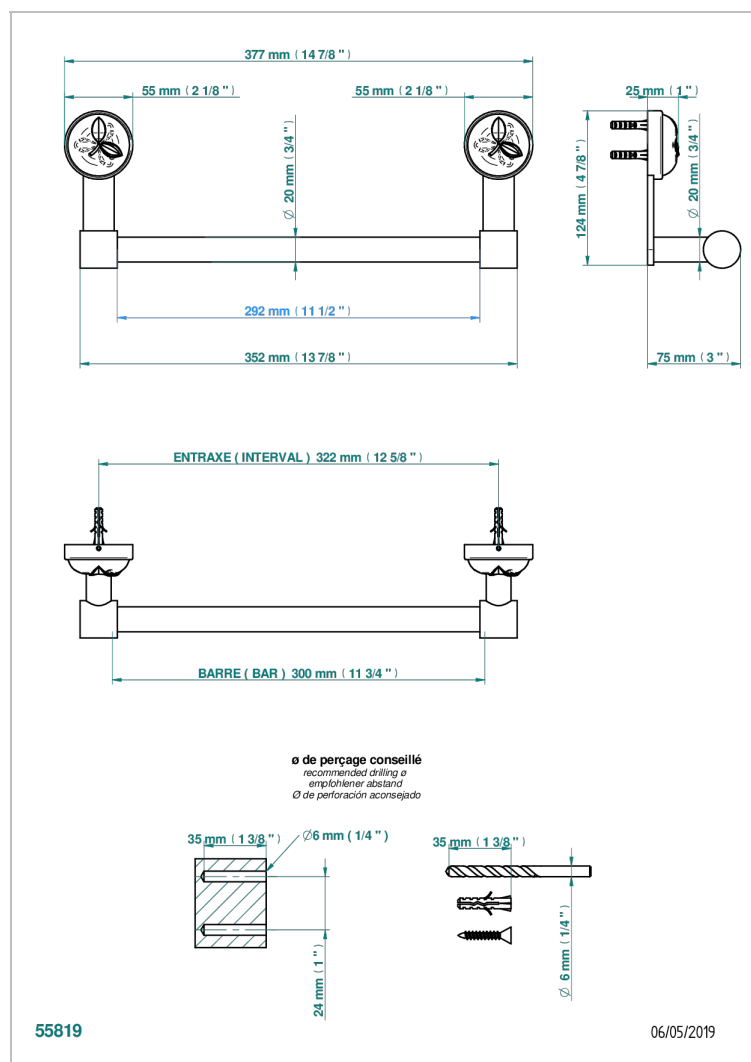

# POMME CRISTAL LUSTROSO DORADO

A46-520/30

Toallero lg 300 mm

THG<sup>®</sup>  
PARIS

## CARACTERÍSTICAS

- Pomme cristal lustroso dorado
- Toallero lg 300 mm