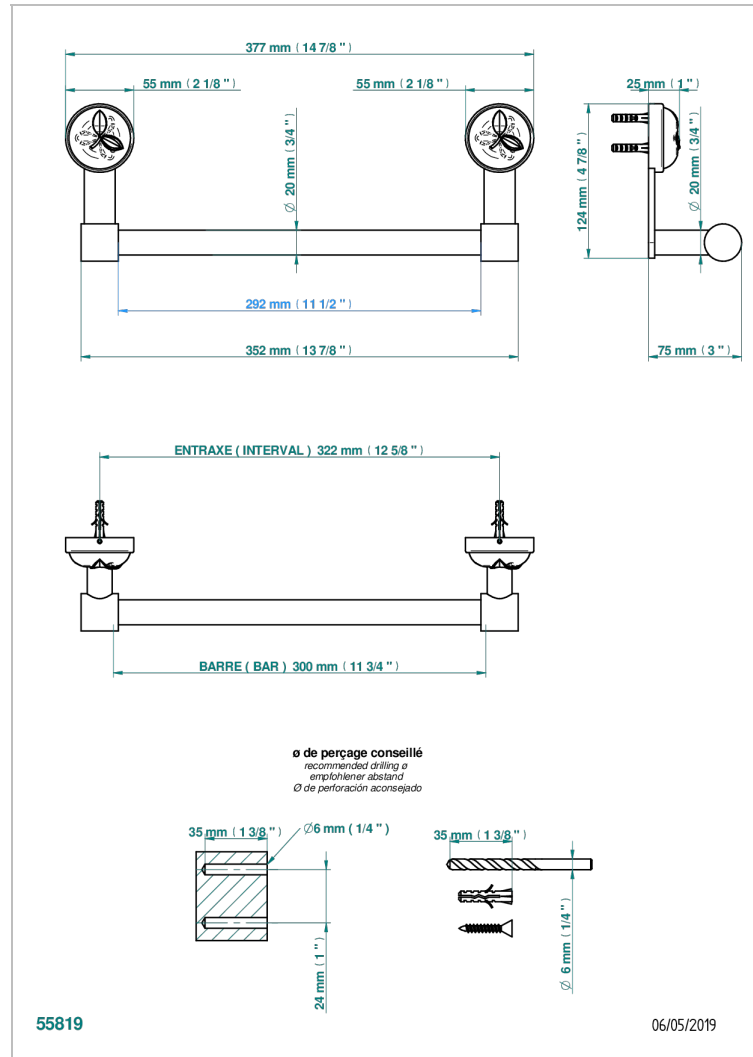

# POMME KRISTALL-GOLDGLANZ

A46-520/30

Handtuchstange Länge 300 mm

THG<sup>®</sup>  
PARIS

## EIGENSCHAFTEN

- Pomme Kristall-Goldglanz
- Handtuchstange Länge 300 mm