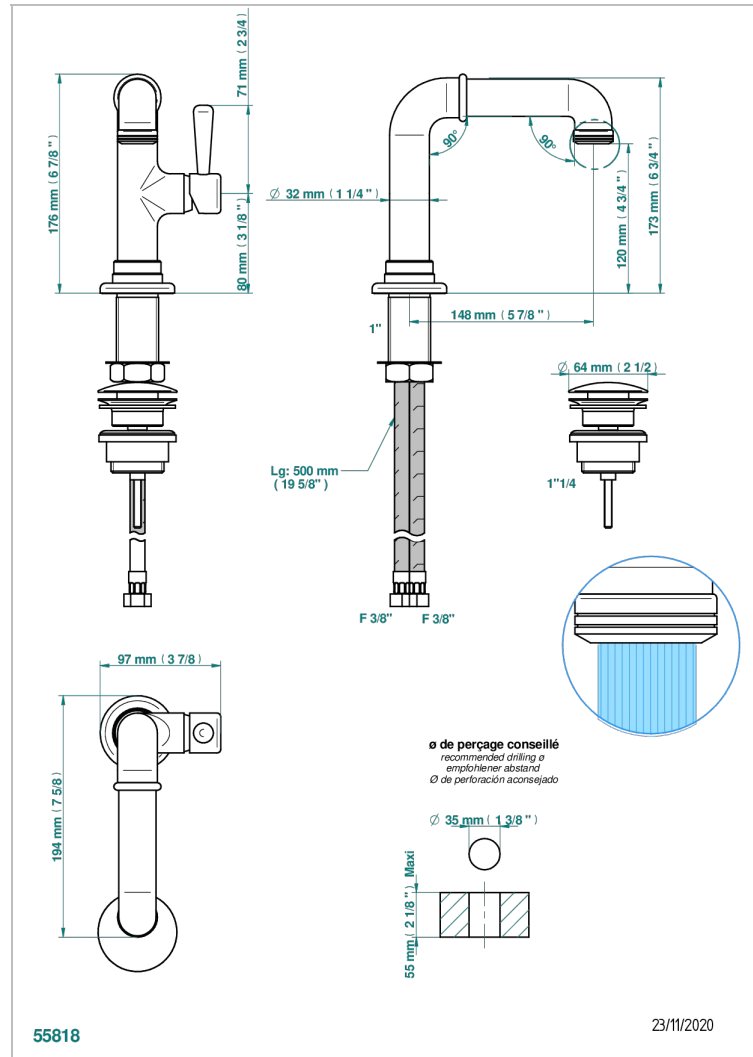

BEAUBOURG MIT HEBEL

G7B-6500

Waschtisch-einhebelmischer mit ablaufgarnitur

THG
PARIS

EIGENSCHAFTEN

- ACS : 19ACCLY542

ZERTIFIZIERUNGEN

TECHNISCHE DATEN

- Recommandé : 3 bars (max. 5 bars) - Advised : 43,5 psi (max. 72 psi)
- 8,3 l/min à 3 bars (2.2 gpm at 43.5 psi)

VERFÜGBARE OBERFLÄCHEN

Altnickel - H28
Blassgold - F30
Blassgold matt unlackiert - F31
Bronze hell - D01
Chrom - A02
Chrom / gold - G02