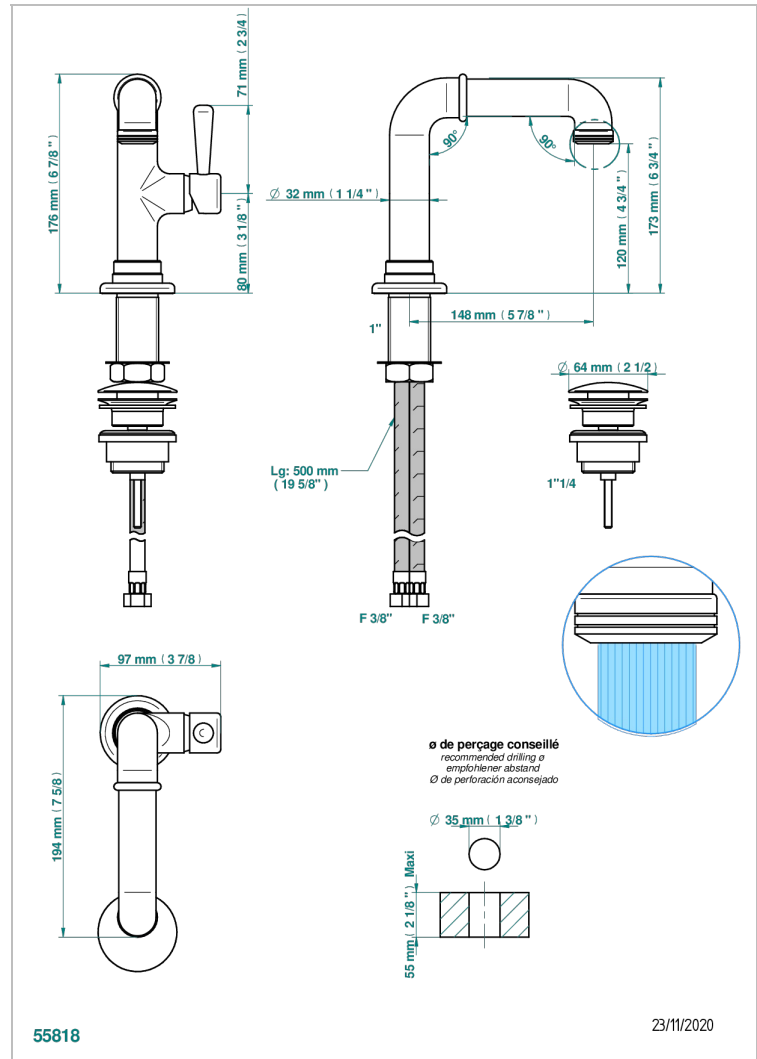

BEAUBOURG CON MANETAS

G7B-6500

Monomando de lavabo con vaciador

THG[®]
PARIS

CARACTERÍSTICAS

- ACS : 19ACCLY542

ESPECIFICACIONES TÉCNICAS

- Recommandé : 3 bars (max. 5 bars) - Advised : 43,5 psi (max. 72 psi)
- 8,3 l/min à 3 bars (2.2 gpm at 43.5 psi)