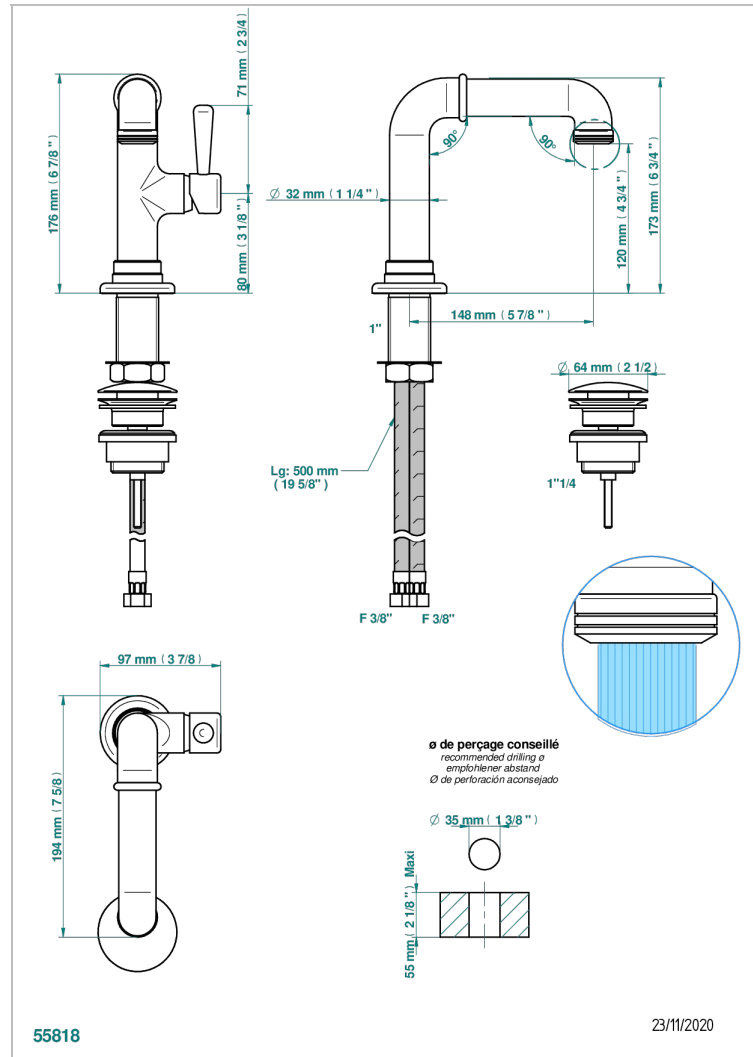

# BEAUBOURG MIT HEBEL

G7B-6500

Waschtisch-einhebelmischer mit ablaufgarnitur

THG  
PARIS