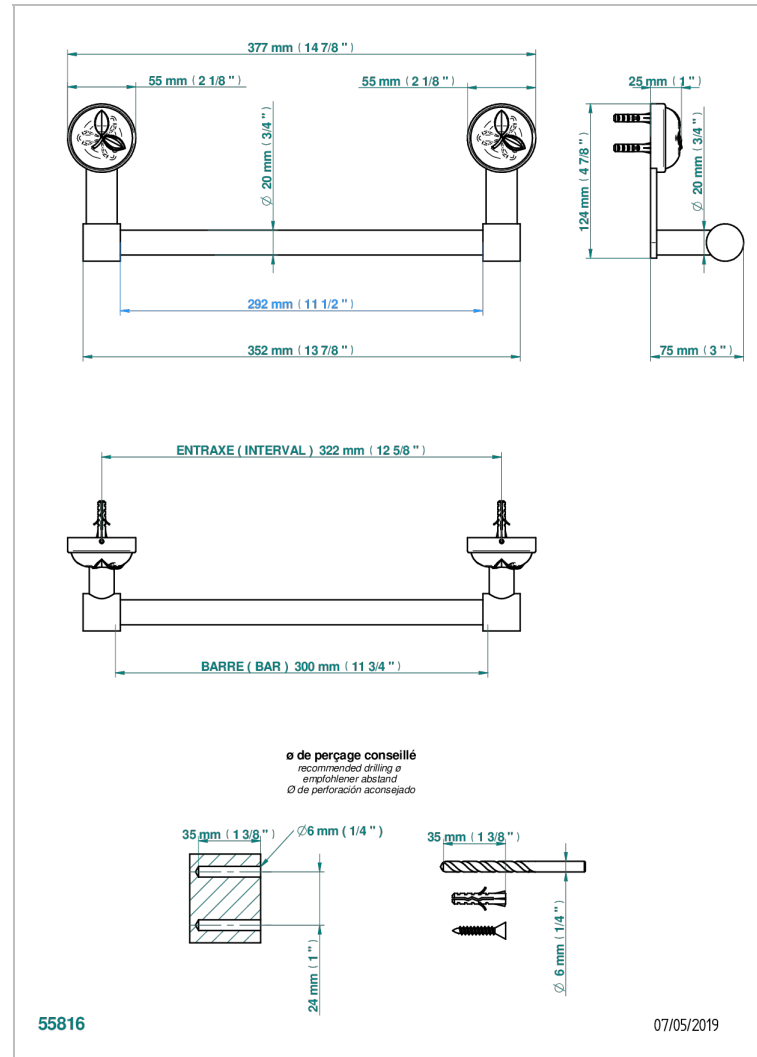

POMME, CRISTAL SATINADO

A42-520/30

Toallero lg 300 mm

THG[®]
PARIS

CARACTERÍSTICAS

- Pomme, cristal satinado
- Toallero lg 300 mm

ACABADOS DISPONIBLES

Bronce claro - D01
Cerámica negra mate - D30
Cobre viejo mate - H07
Cromo - A02
Cromo / dorado - G02
Cromo mate - C02