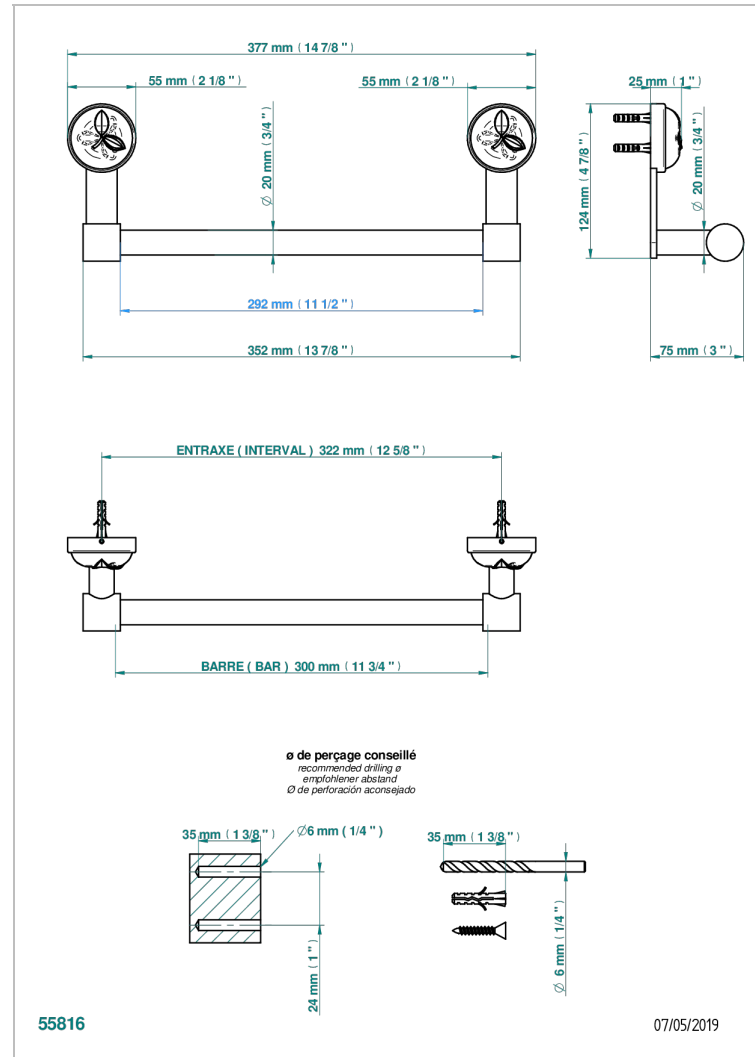

# POMME CRISTAL CLAIR SATINE

A42-520/30

Porte-serviette 1 barre fixe Ø 20 mm long. 300 mm

THG<sup>®</sup>  
PARIS

## CARACTÉRISTIQUES

- Pomme Cristal clair satiné
- Porte-serviette 1 barre fixe Ø 20 mm long. 300 mm