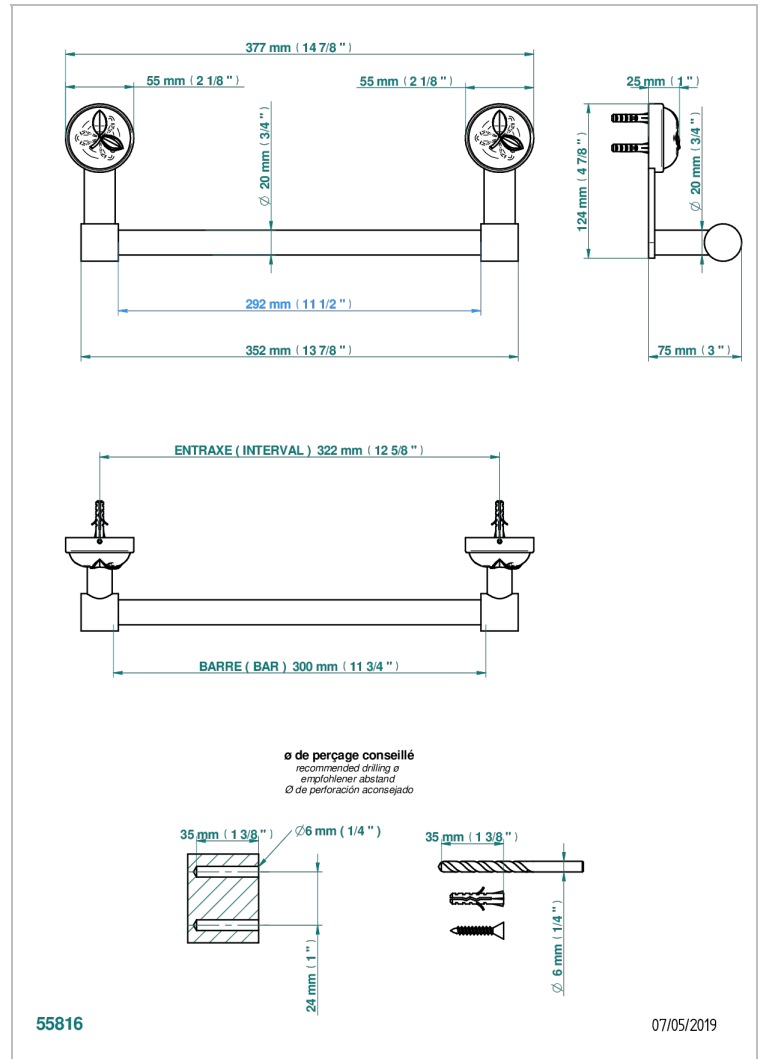

# POMME, CRISTAL SATINADO

A42-520/30

Toallero lg 300 mm

THG<sup>®</sup>  
PARIS

## CARACTERÍSTICAS

- Pomme, cristal satinado
- Toallero lg 300 mm