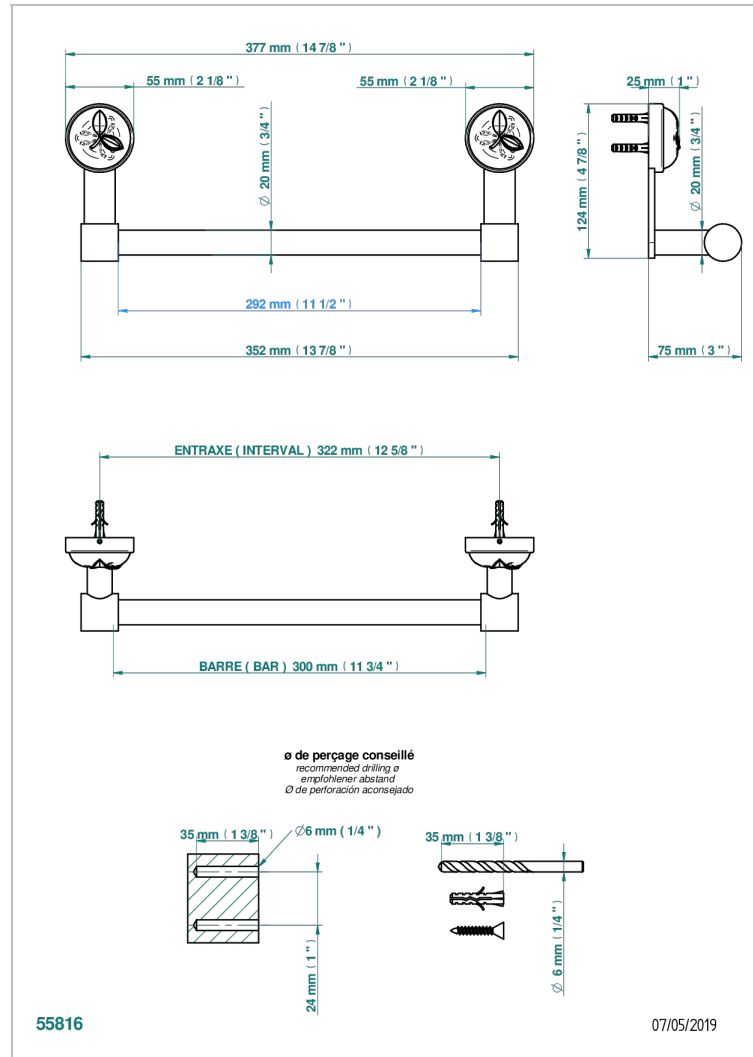

POMME, KRISTALL SATINIERT

A42-520/30

Handtuchstange Länge 300 mm

EIGENSCHAFTEN

- Pomme, Kristall satiniert
- Handtuchstange Länge 300 mm

VERFÜGBARE OBERFLÄCHEN

Altnickel - H28
Blassgold - F30
Blassgold matt unlackiert - F31
Bronze hell - D01
Chrom - A02
Chrom / gold - G02