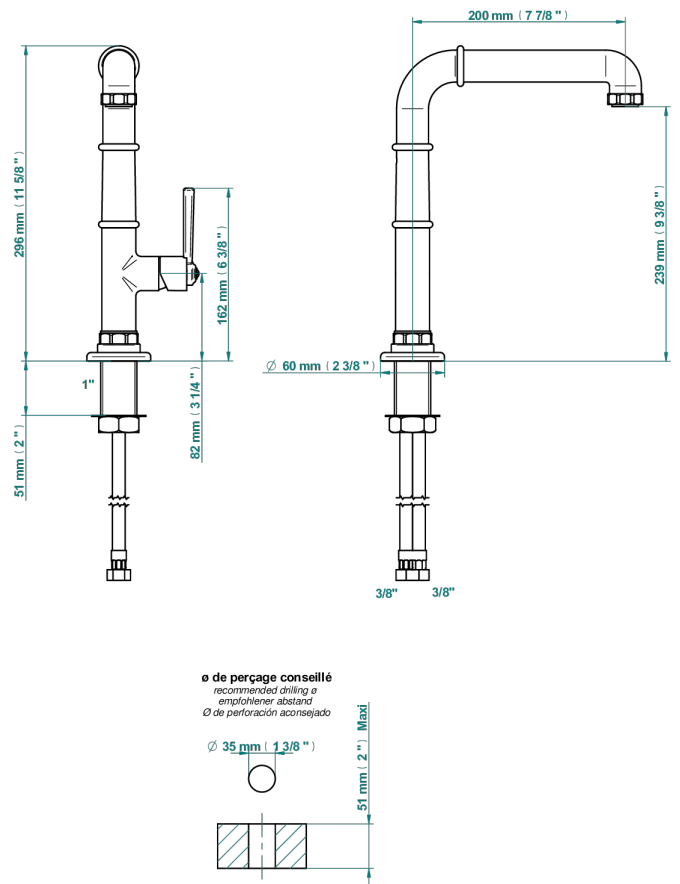

SAINT-GERMAIN MIT HEBEL

G7D-6506H

Küche-einhebelmischer

THG[®]
PARIS

55791

29/07/2021

EIGENSCHAFTEN

- Saint-germain mit hebel
- Küche-einhebelmischer

VERFÜGBARE OBERFLÄCHEN

Altnickel - H28
Blassgold - F30
Blassgold matt unlackiert - F31
Bronze hell - D01
Chrom - A02
Chrom / gold - G02

Chrom matt - C02
Gold - F01
Gold matt - F07
Mattschwarz keramik - D30
Natural smoked Brass - A13
Nickel matt - C01