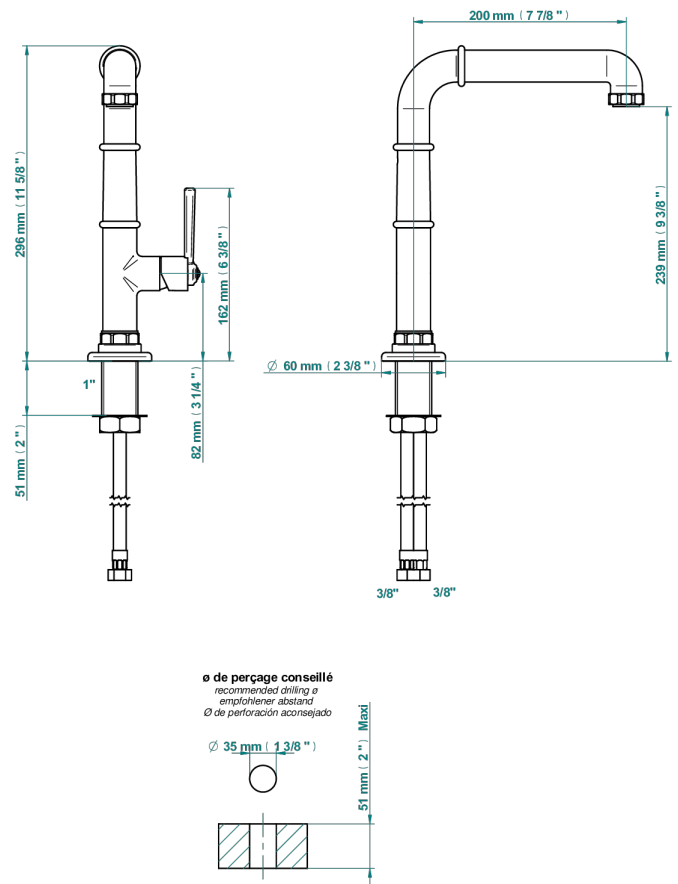

SAINT-GERMAIN MIT HEBEL

G7D-6506H

Küche-einhebelmischer

THG[®]
PARIS

55791

29/07/2021

EIGENSCHAFTEN

- Saint-germain mit hebel
- Küche-einhebelmischer

VERFÜGBARE OBERFLÄCHEN

Altnickel - H28
Blassgold - F30
Blassgold matt unlackiert - F31
Bronze hell - D01
Chrom - A02
Chrom / gold - G02

Chrom matt - C02
Gold - F01
Gold matt - F07
Mattschwarz keramik - D30
Natural smoked Brass - A13
Nickel matt - C01