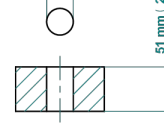

ø 35 mm (1.3/8 ")