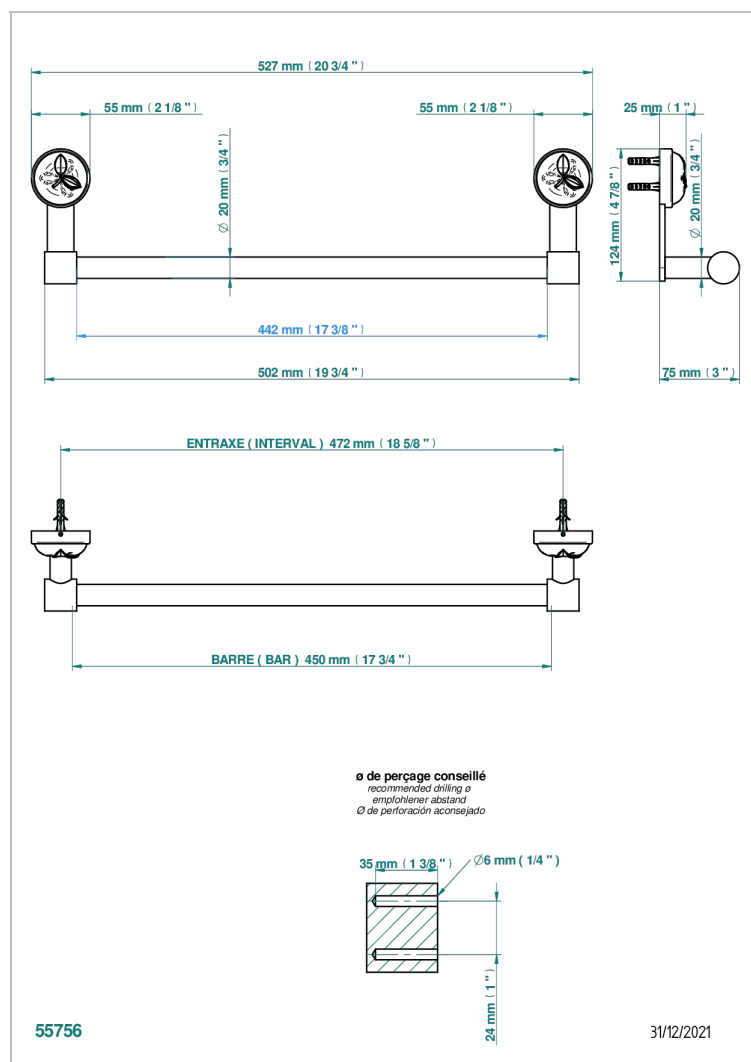

# POMME CRISTAL LUSTROSO DORADO

A46-520/45

Toallero lg 450 mm

## CARACTERÍSTICAS

- Pomme cristal lustroso dorado
- Toallero lg 450 mm