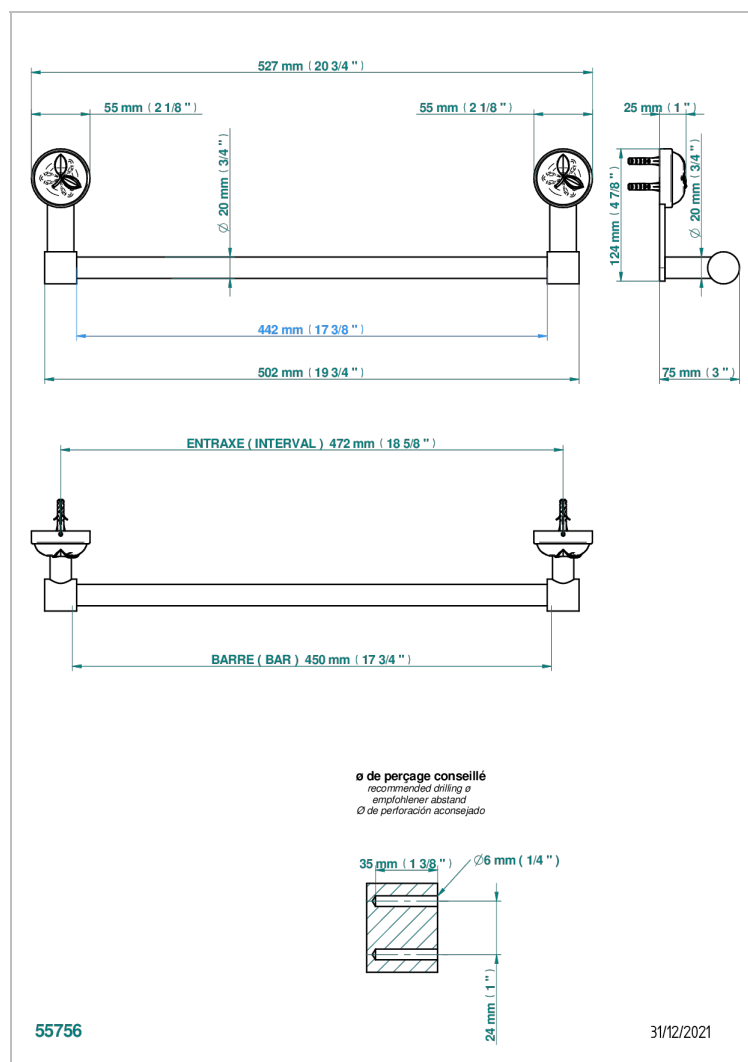

POMME CRISTAL LUSTRE OR

A46-520/45

Porte-serviette 1 barre fixe Ø 20 mm long. 450 mm

CARACTÉRISTIQUES

- Pomme Cristal lustré or
- Porte-serviette 1 barre fixe Ø 20 mm long. 450 mm

FINITIONS DISPONIBLES

Bronze clair - D01
Chromé - A02
Chromé / doré - G02
Chromé mat - C02
Doré brillant - F01
Doré mat - F07