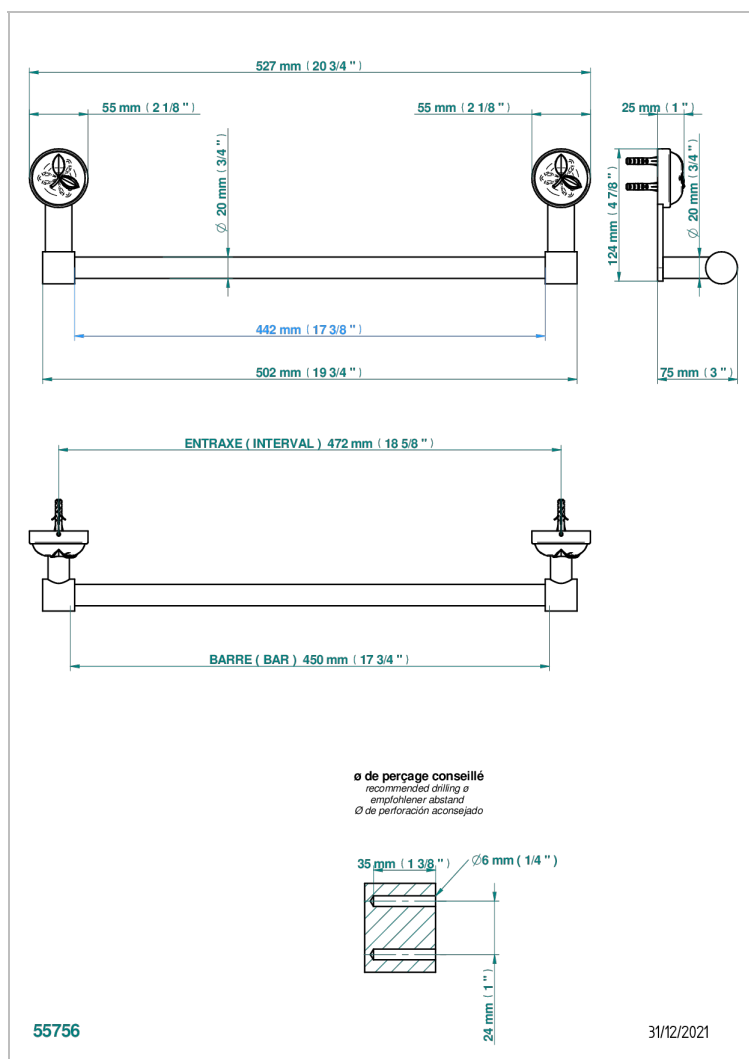

# POMME CRISTAL LUSTROSO DORADO

A46-520/45

Toallero lg 450 mm

## CARACTERÍSTICAS

- Pomme cristal lustroso dorado
- Toallero lg 450 mm