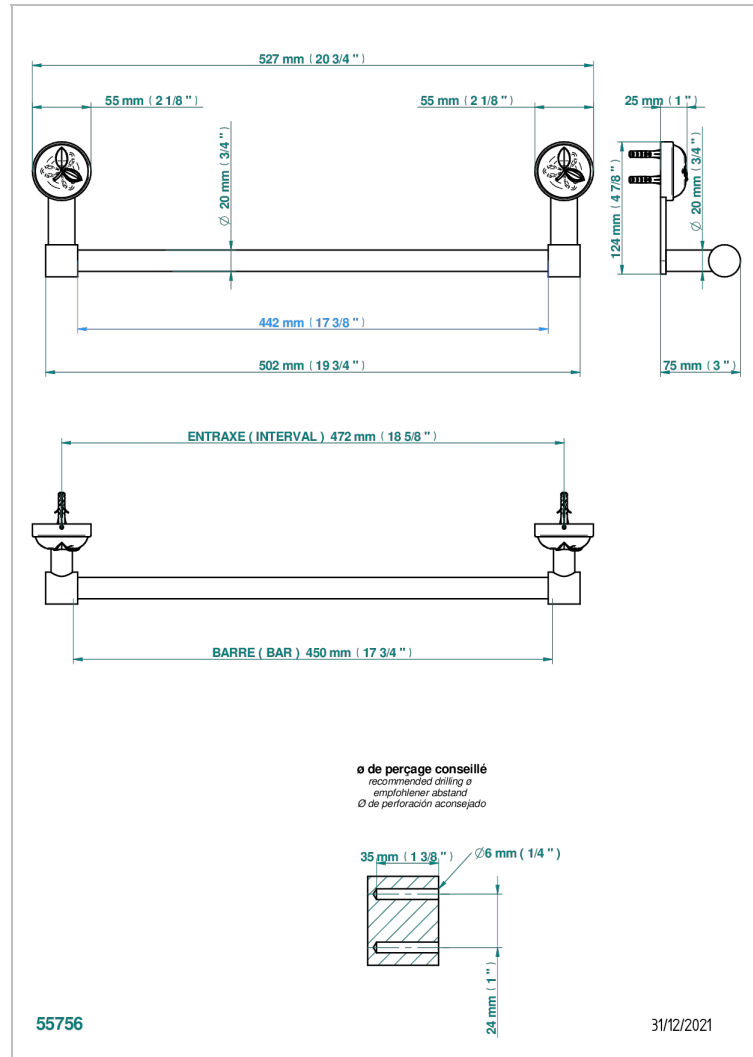

POMME KRISTALL-GOLDGLANZ

A46-520/45

Handtuchstange Länge 450 mm

THG[®]
PARIS

EIGENSCHAFTEN

- Pomme Kristall-Goldglanz
- Handtuchstange Länge 450 mm

VERFÜGBARE OBERFLÄCHEN

Altnickel - H28
Blassgold - F30
Blassgold matt unlackiert - F31
Bronze hell - D01
Chrom - A02
Chrom / gold - G02