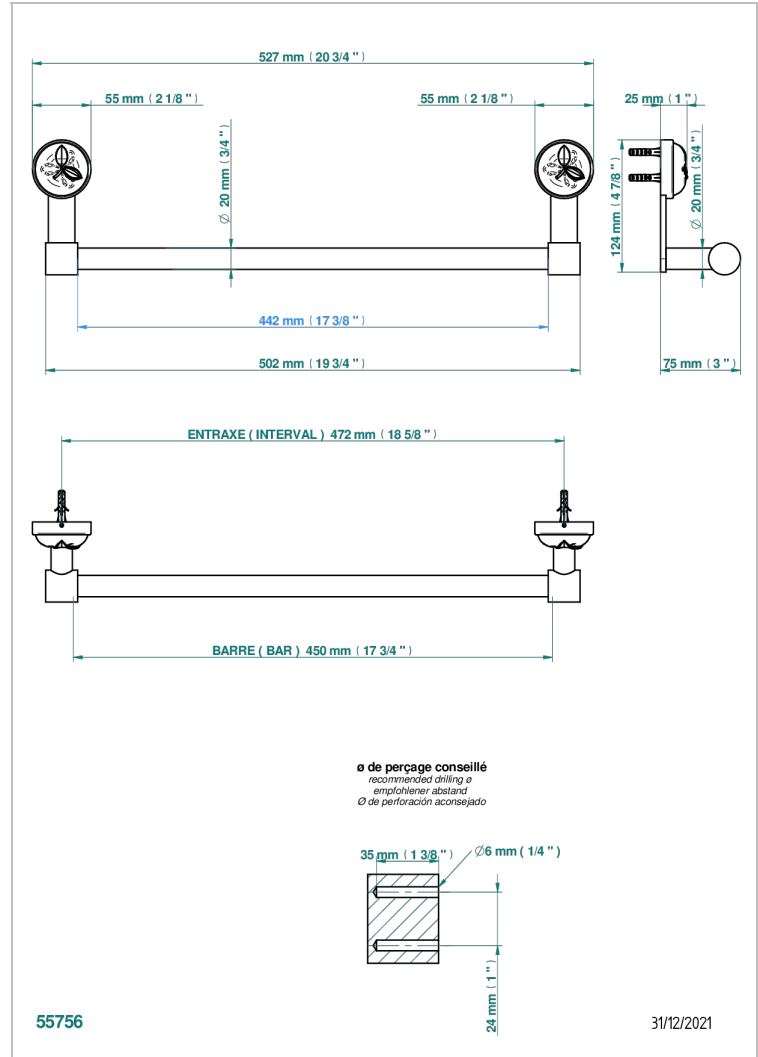

# POMME CRISTAL LUSTRE OR

A46-520/45

Porte-serviette 1 barre fixe Ø 20 mm long. 450 mm

THG<sup>®</sup>  
PARIS

## CARACTÉRISTIQUES

- Pomme Cristal lustré or
- Porte-serviette 1 barre fixe Ø 20 mm long. 450 mm