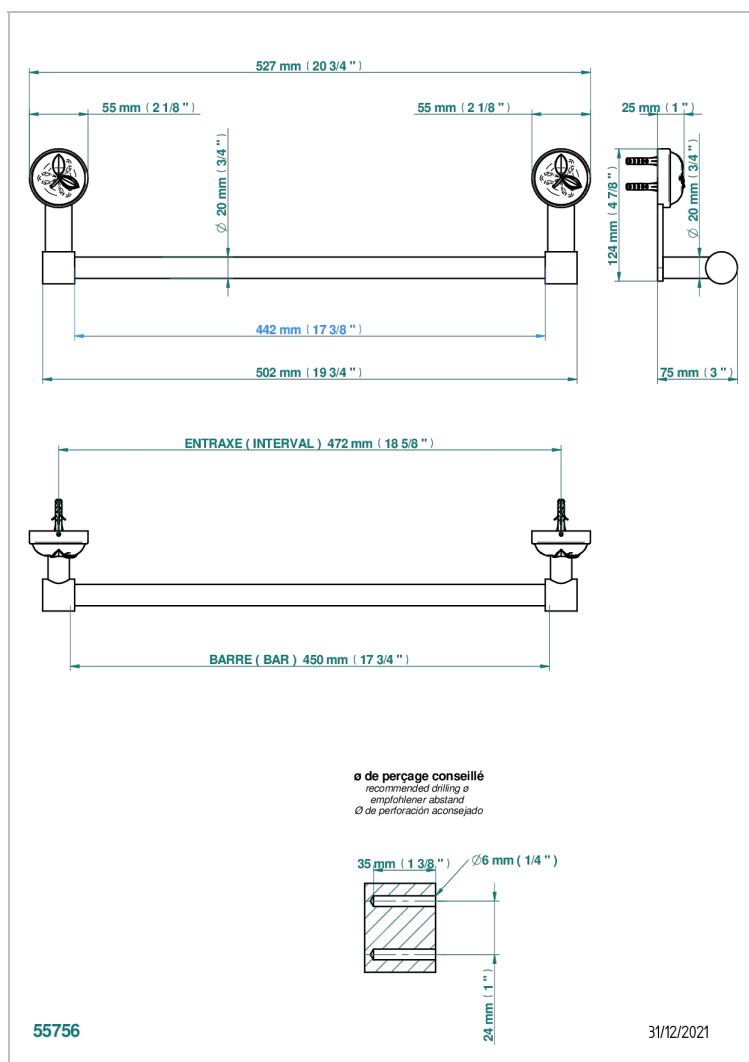

# POMME CRISTAL LUSTROSO DORADO

A46-520/45

Toallero lg 450 mm

## CARACTERÍSTICAS

- Pomme cristal lustroso dorado
- Toallero lg 450 mm