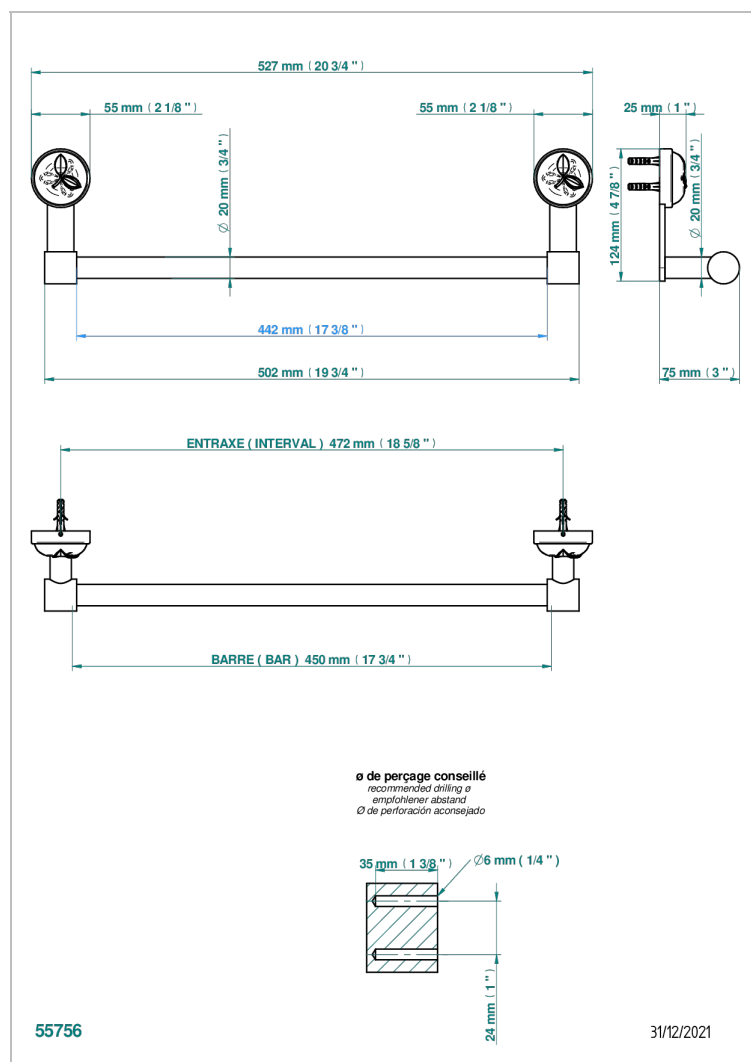

# POMME KRISTALL-GOLDGLANZ

A46-520/45

Handtuchstange Länge 450 mm

## EIGENSCHAFTEN

- Pomme Kristall-Goldglanz
- Handtuchstange Länge 450 mm