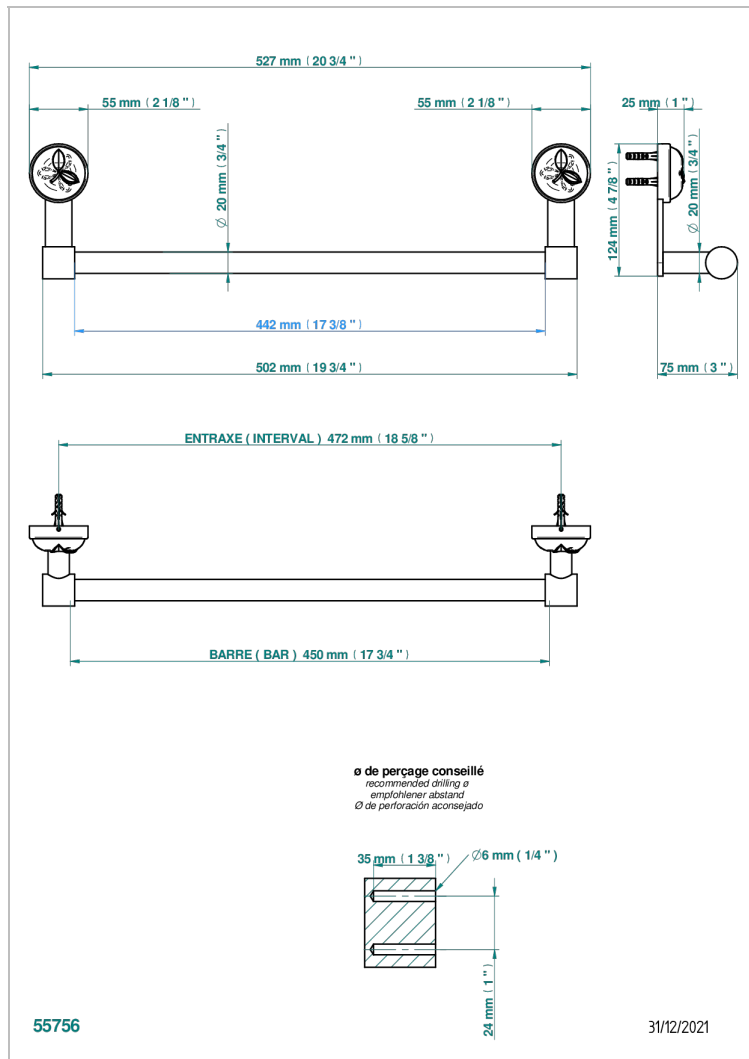

POMME GOLD LUSTER CRYSTAL

A46-520/45

单杆固定毛巾架，直径20毫米，长450毫米

特色

- Pomme Gold luster crystal
- 单杆固定毛巾架，直径20毫米，长450毫米

可选饰面

Black ceram - D30
Blush PVD - H62
Graphite PVD - H64
Matt Umber PVD - H67
Matt blush PVD - H60
Matt graphite PVD - H65