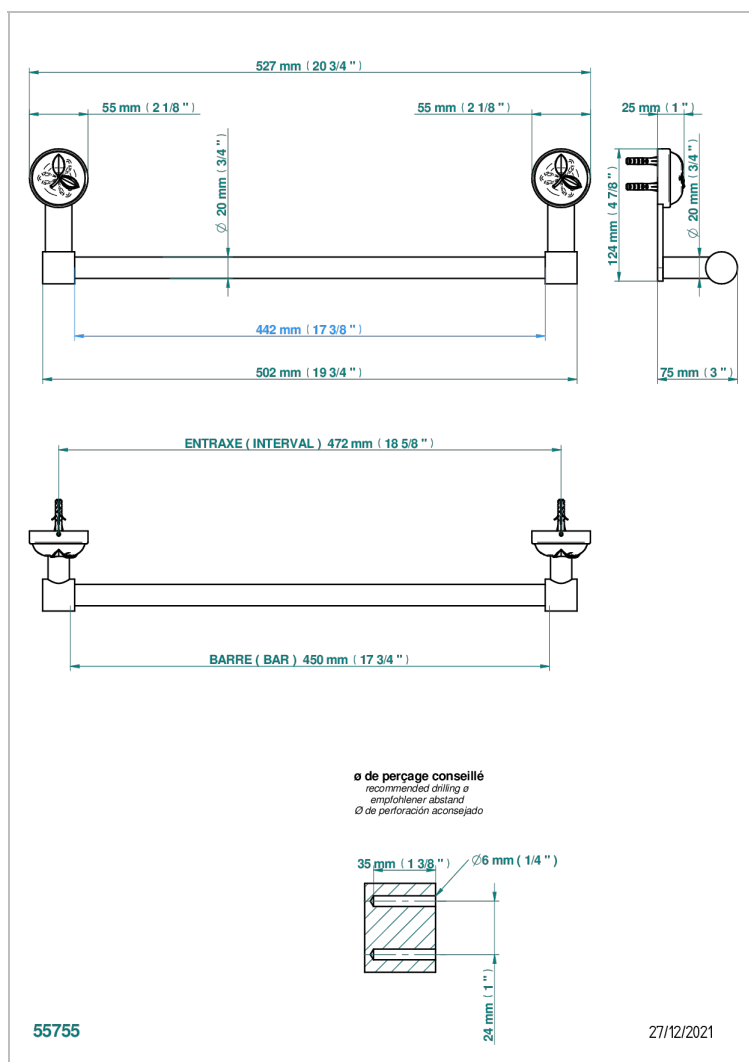

# POMME, CRISTAL SATINADO

A42-520/45

Toallero lg 450 mm

THG<sup>®</sup>  
PARIS

## CARACTERÍSTICAS

- Pomme, cristal satinado
- Toallero lg 450 mm