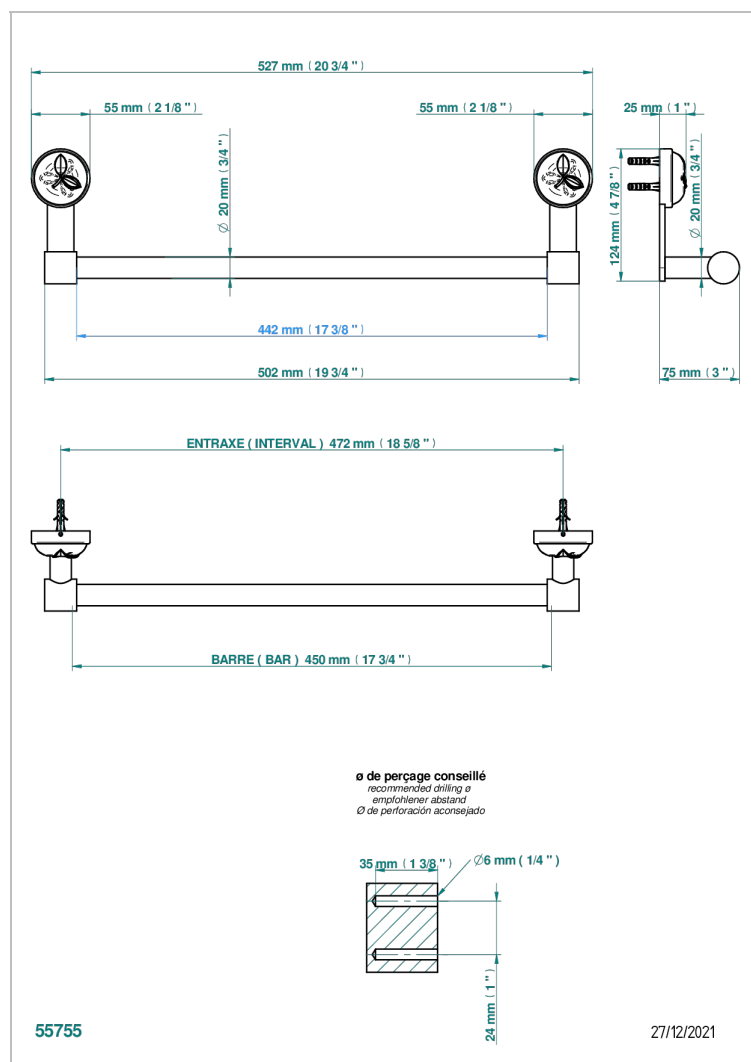

POMME CRISTAL CLAIR SATINE

A42-520/45

Porte-serviette 1 barre fixe Ø 20 mm long. 450 mm

CARACTÉRISTIQUES

- Pomme Cristal clair satiné
- Porte-serviette 1 barre fixe Ø 20 mm long. 450 mm

FINITIONS DISPONIBLES