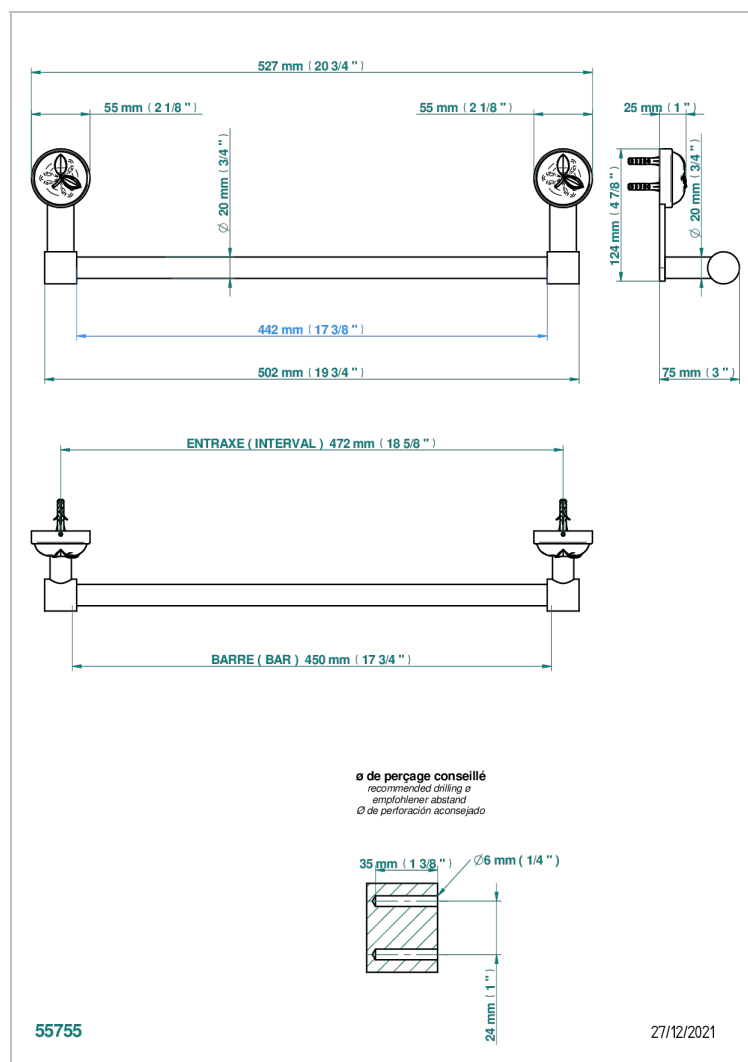

# POMME CRISTAL CLAIR SATINE

A42-520/45

Porte-serviette 1 barre fixe Ø 20 mm long. 450 mm

## CARACTÉRISTIQUES

- Pomme Cristal clair satiné
- Porte-serviette 1 barre fixe Ø 20 mm long. 450 mm