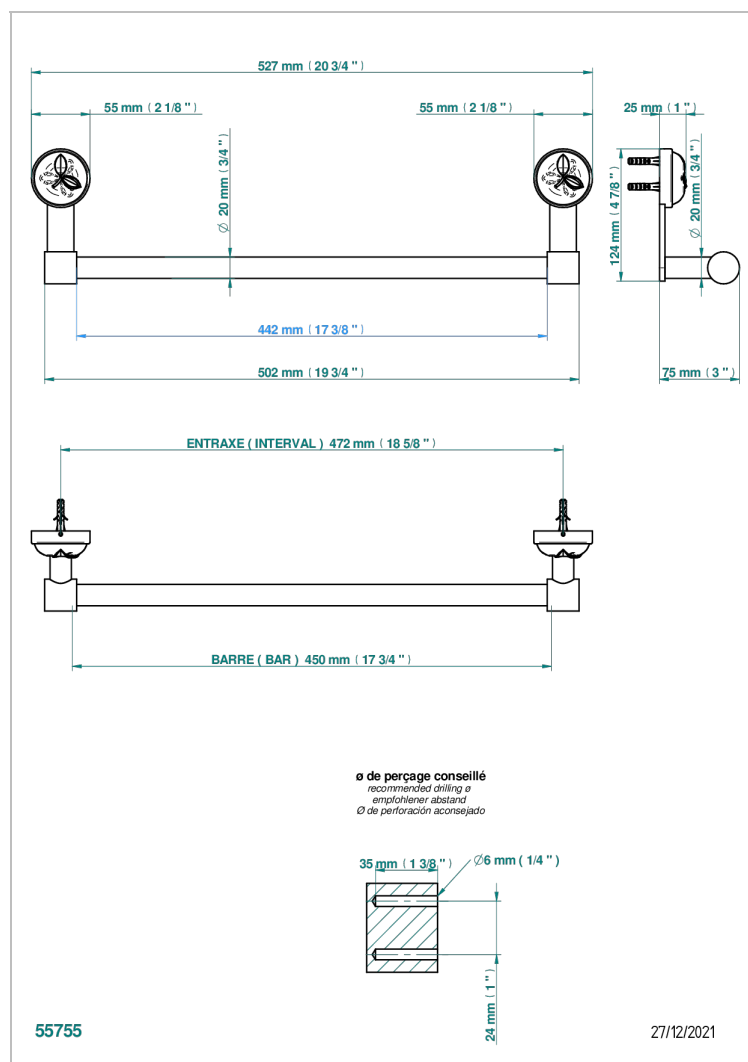

POMME, CRISTAL SATINADO

A42-520/45

Toallero lg 450 mm

THG[®]
PARIS

CARACTERÍSTICAS

- Pomme, cristal satinado
- Toallero lg 450 mm

ACABADOS DISPONIBLES

Bronce claro - D01
Cerámica negra mate - D30
Cobre viejo mate - H07
Cromo - A02
Cromo / dorado - G02
Cromo mate - C02