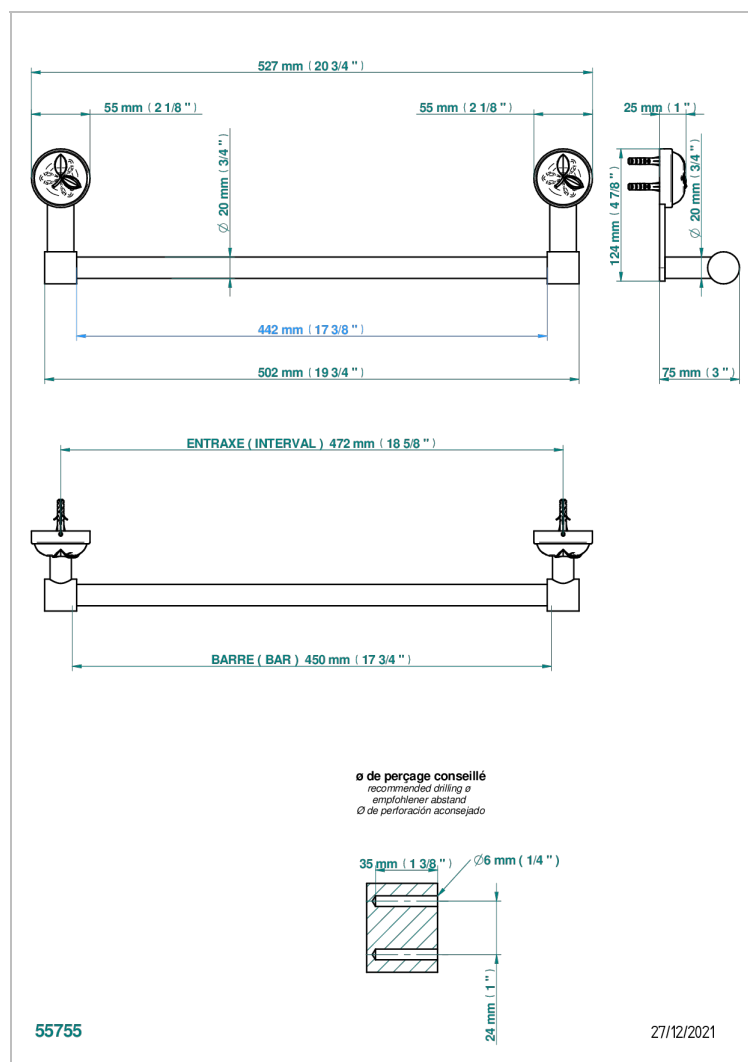

POMME, KRISTALL SATINIERT

A42-520/45

Handtuchstange Länge 450 mm

THG[®]
PARIS

EIGENSCHAFTEN

- Pomme, Kristall satiniert
- Handtuchstange Länge 450 mm

VERFÜGBARE OBERFLÄCHEN

Altnickel - H28
Blassgold - F30
Blassgold matt unlackiert - F31
Bronze hell - D01
Chrom - A02
Chrom / gold - G02