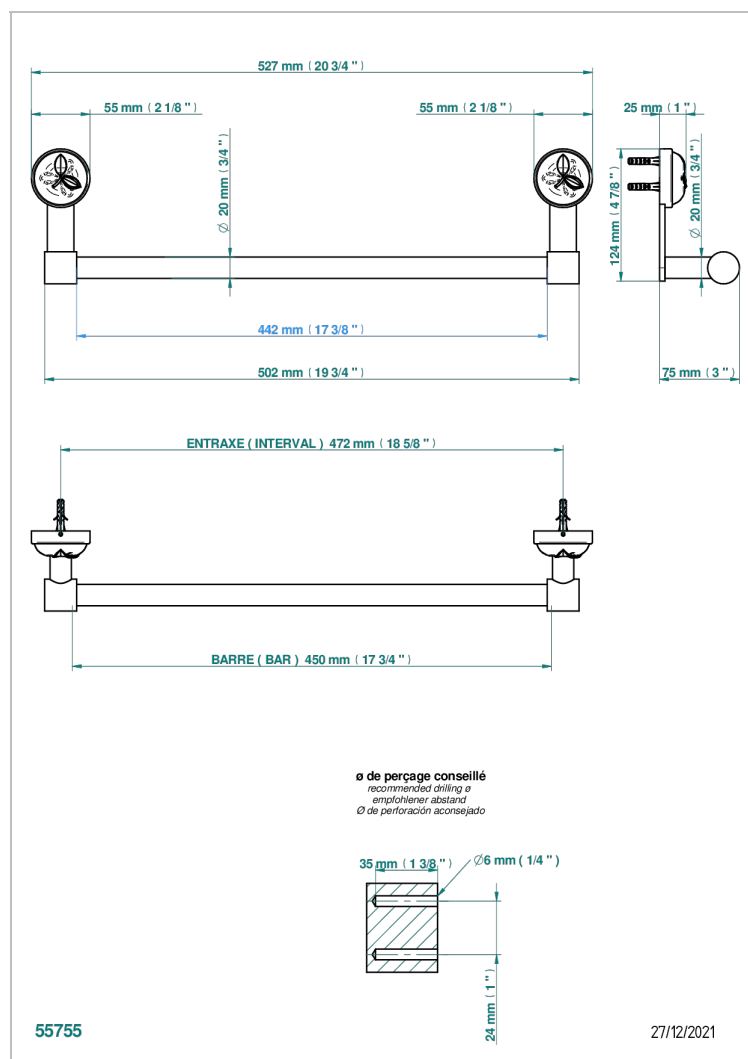

POMME CRISTAL CLAIR SATINE

A42-520/45

Porte-serviette 1 barre fixe Ø 20 mm long. 450 mm

CARACTÉRISTIQUES

- Pomme Cristal clair satiné
- Porte-serviette 1 barre fixe Ø 20 mm long. 450 mm

FINITIONS DISPONIBLES