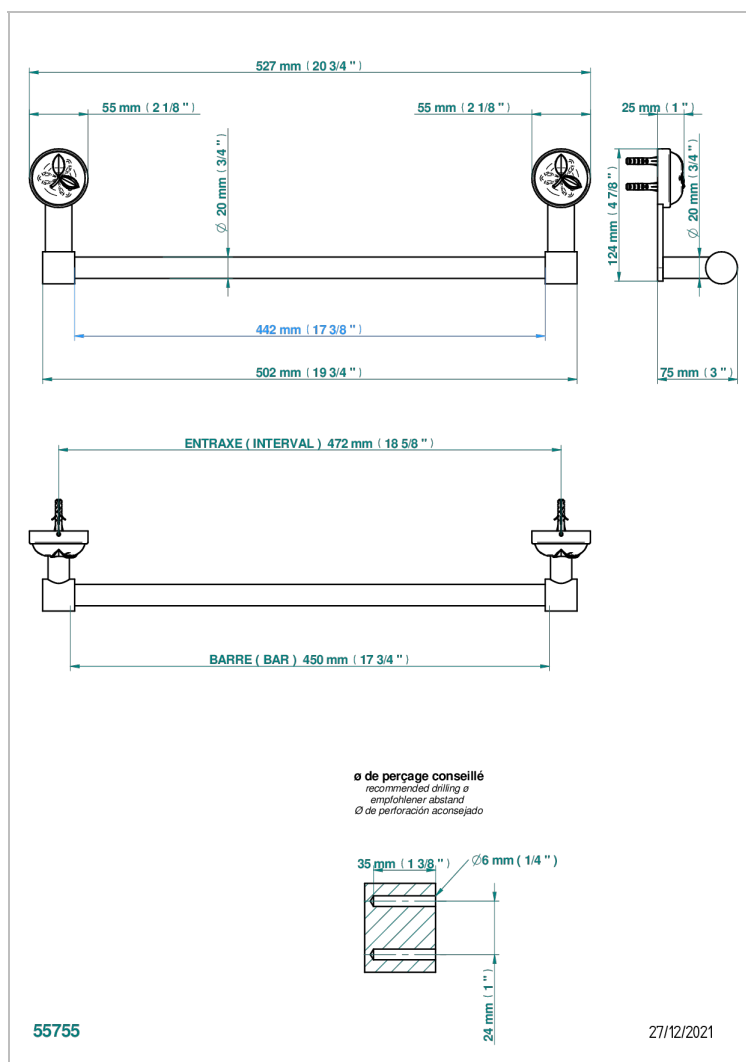

POMME, CRISTAL SATINADO

A42-520/45

Toallero lg 450 mm

THG[®]
PARIS

CARACTERÍSTICAS

- Pomme, cristal satinado
- Toallero lg 450 mm

ACABADOS DISPONIBLES

Bronce claro - D01
Cerámica negra mate - D30
Cobre viejo mate - H07
Cromo - A02
Cromo / dorado - G02
Cromo mate - C02