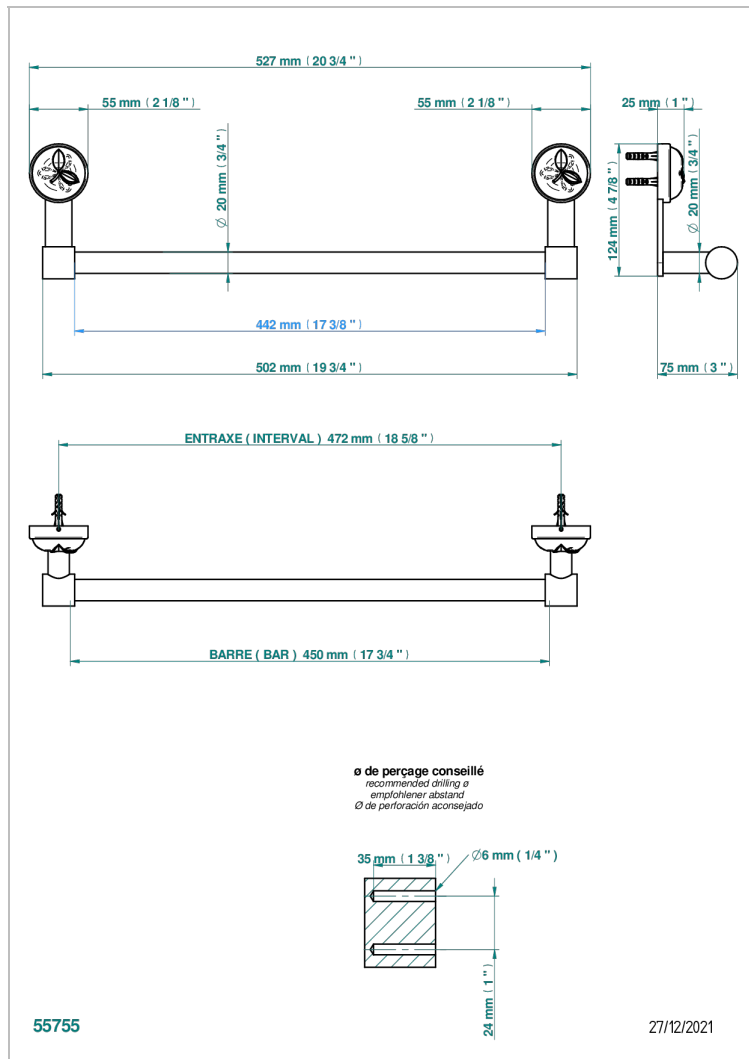

POMME CLEAR SATIN CRYSTAL

A42-520/45

单杆固定毛巾架，直径20毫米，长450毫米

特色

- Pomme Clear satin crystal
- 单杆固定毛巾架，直径20毫米，长450毫米

可选饰面

Black ceram - D30
Blush PVD - H62
Graphite PVD - H64
Matt Umber PVD - H67
Matt blush PVD - H60
Matt graphite PVD - H65