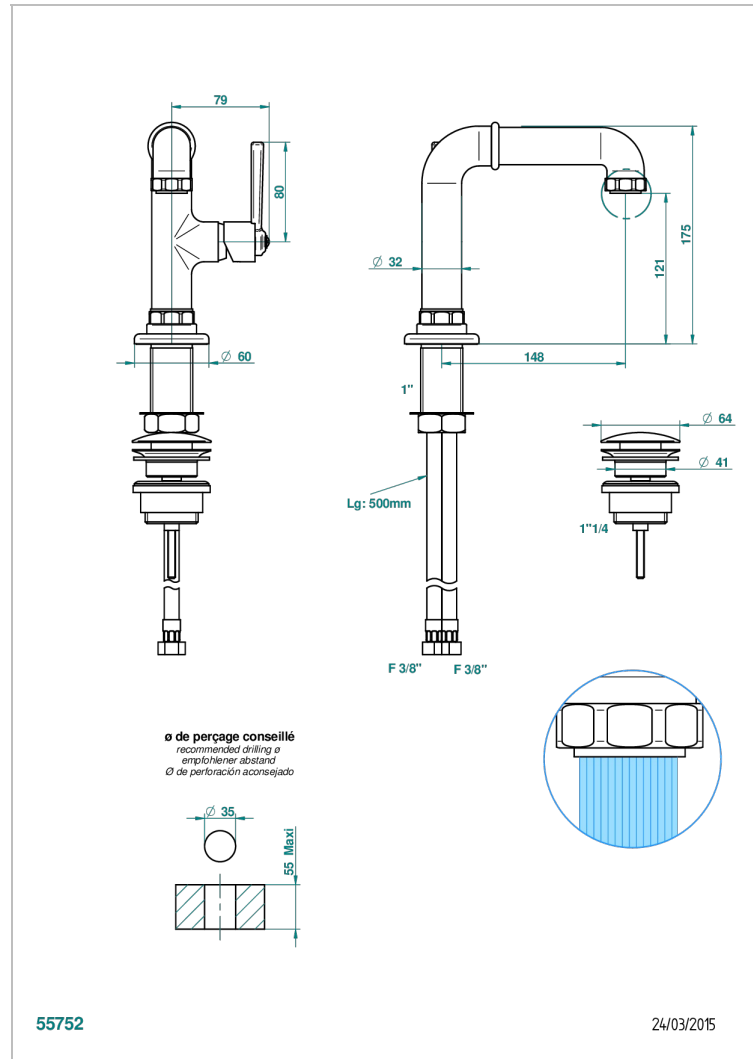

SAINT-GERMAIN CON MANETAS

G7D-6500

Monomando de lavabo con vaciador

THG[®]
PARIS

CARACTERÍSTICAS

- ACS : 19ACCLY542

ESTÁNDAR

ESPECIFICACIONES TÉCNICAS

- Recommandé : 3 bars (max. 5 bars) - Advised : 43,5 psi (max. 72 psi)
- 8,3 l/min à 3 bars (2.2 gpm at 43.5 psi)

ACABADOS DISPONIBLES

Bronce claro - D01
Cerámica negra mate - D30
Cromo - A02
Cromo / dorado - G02
Cromo mate - C02
Dorado - F01