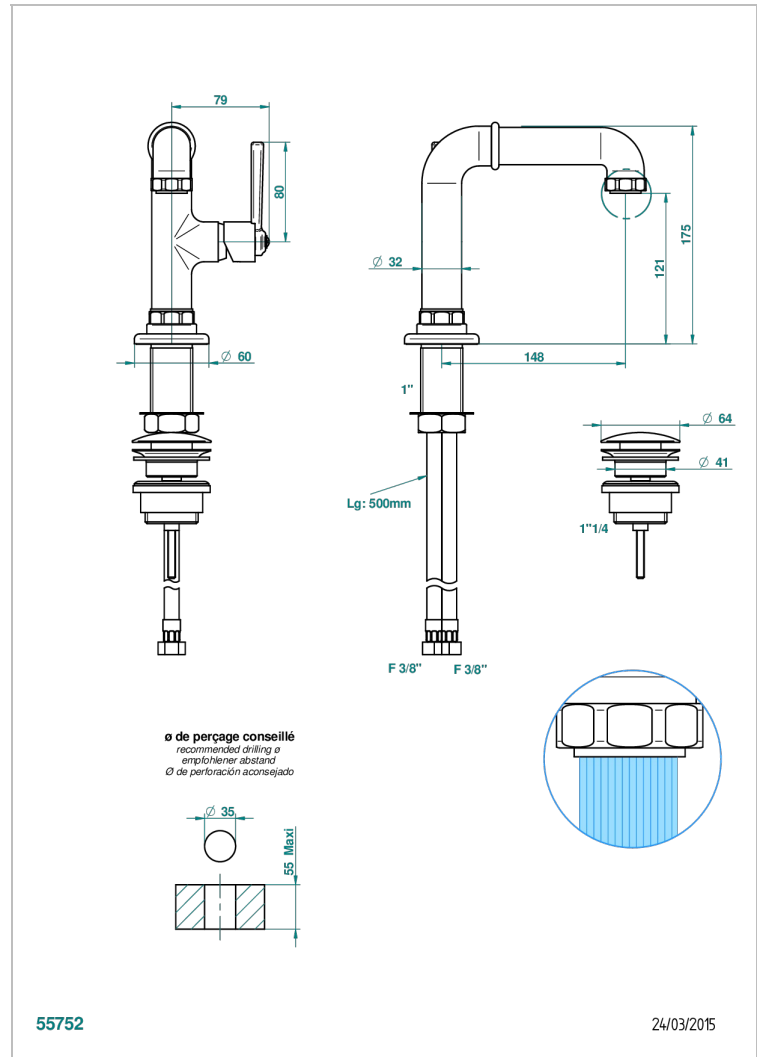

SAINT-GERMAIN MIT HEBEL

G7D-6500

Waschtisch-einhebelmischer mit ablaufgarnitur

THG[®]
PARIS

EIGENSCHAFTEN

- ACS : 19ACCLY542

ZERTIFIZIERUNGEN

TECHNISCHE DATEN

- Recommandé : 3 bars (max. 5 bars) - Advised : 43,5 psi (max. 72 psi)
- 8,3 l/min à 3 bars (2.2 gpm at 43.5 psi)

VERFÜGBARE OBERFLÄCHEN

Altnickel - H28
Blassgold - F30
Blassgold matt unlackiert - F31
Bronze hell - D01
Chrom - A02
Chrom / gold - G02