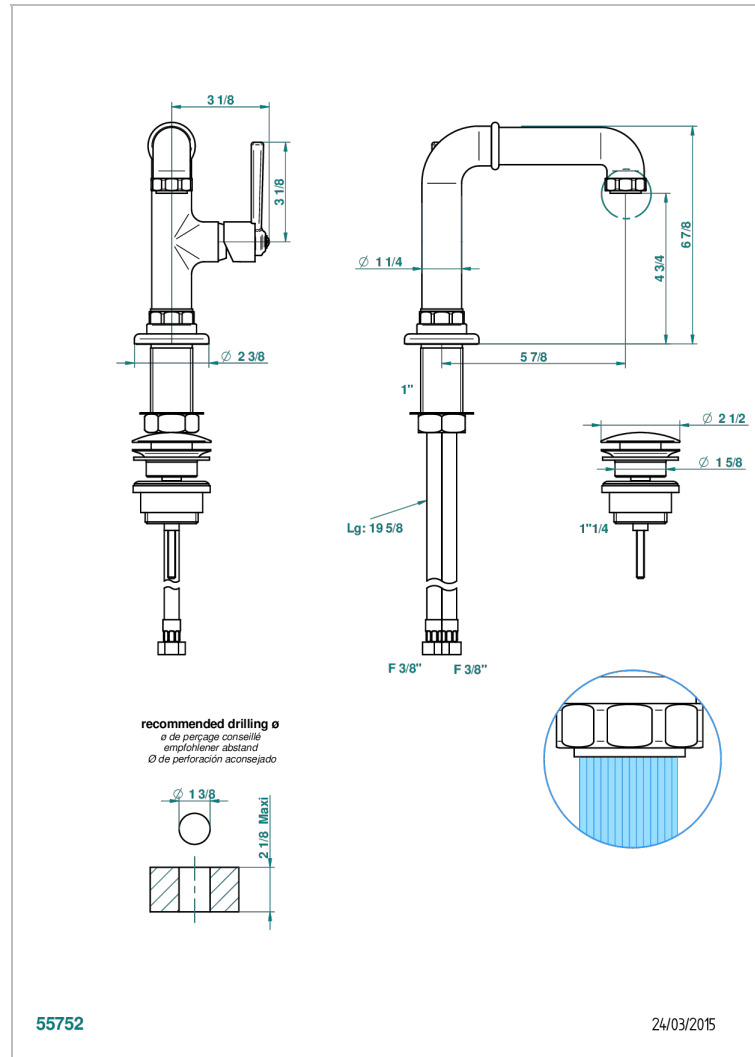

SAINT-GERMAIN CON MANETAS

G7D-6500

Monomando de lavabo con vaciador

THG[®]
PARIS

CARACTERÍSTICAS

- ACS : 19ACCLY542

ESPECIFICACIONES TÉCNICAS

- Recommandé : 3 bars (max. 5 bars) - Advised : 43,5 psi (max. 72 psi)
- 8,3 l/min à 3 bars (2.2 gpm at 43.5 psi)