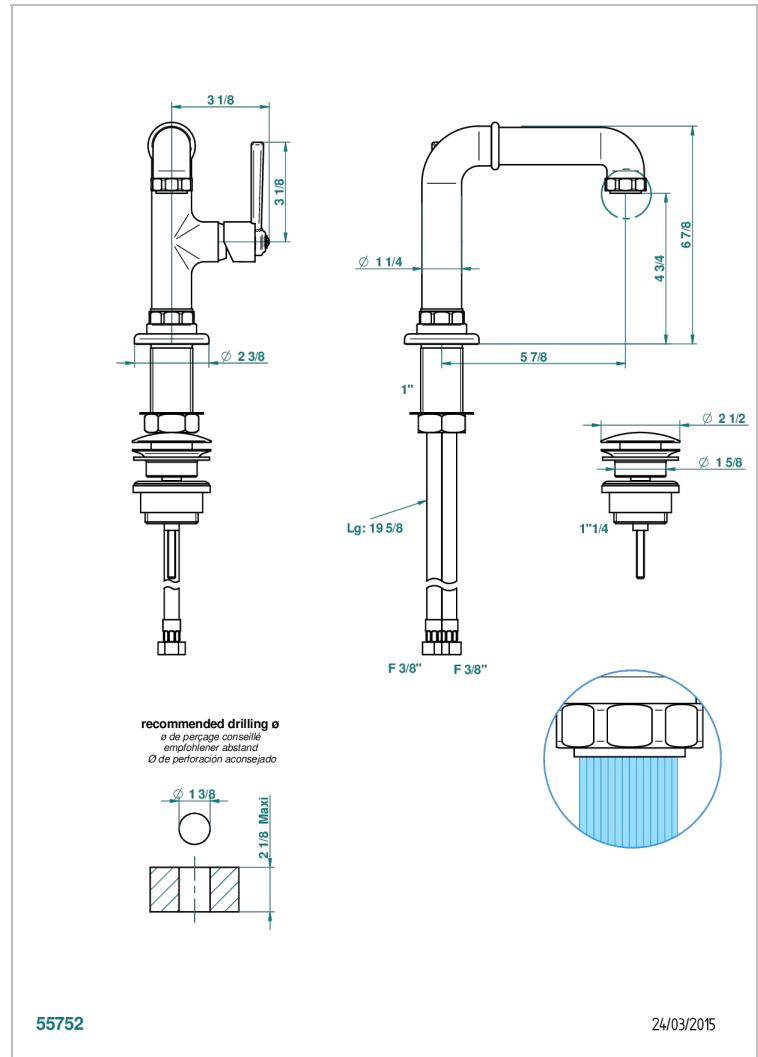

SAINT-GERMAIN MIT HEBEL

G7D-6500

Waschtisch-einhebelmischer mit ablaufgar nitur

THG[®]
PARIS

EIGENSCHAFTEN

- ACS : 19ACCLY542

ZERTIFIZIERUNGEN

TECHNISCHE DATEN

- Recommandé : 3 bars (max. 5 bars) - Advised : 43,5 psi (max. 72 psi)
- 8,3 l/min à 3 bars (2.2 gpm at 43.5 psi)

VERFÜGBARE OBERFLÄCHEN

Altnickel - H28
Blassgold - F30
Blassgold matt unlackiert - F31
Bronze hell - D01
Chrom - A02
Chrom / gold - G02