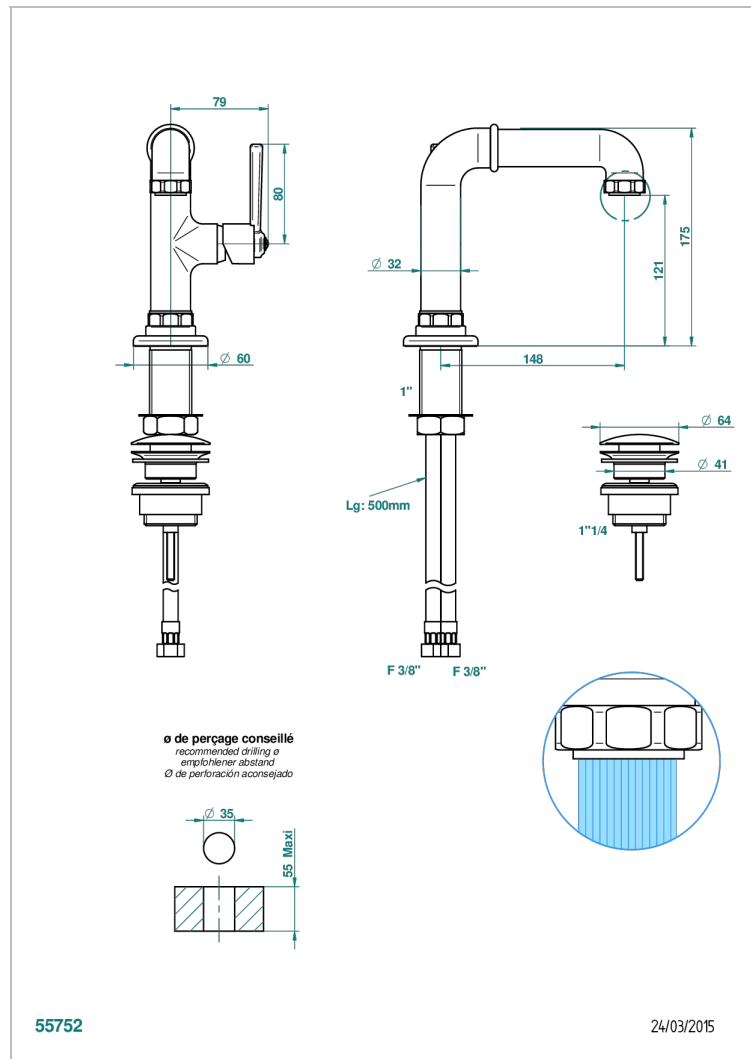

SAINT GERMAIN С РУКОЯТКАМИ

G7D-6500

Смеситель для раковины однорычажный с донным клапаном

THG[®]
PARIS

ХАРАКТЕРИСТИКИ

- ACS : 19ACCLY542

СТАНДАРТЫ

ТЕХНИЧЕСКИЕ ХАРАКТЕРИСТИКИ

- Recommandé : 3 bars (max. 5 bars) - Advised : 43,5 psi (max. 72 psi)
- 8,3 l/min à 3 bars (2.2 gpm at 43.5 psi)

ДОСТУПНЫЕ ВАРИАНТЫ ПОКРЫТИЙ

Black ceram - D30
Blush PVD - H62
Graphite PVD - H64
Matt Umber PVD - H67
Matt blush PVD - H60
Matt graphite PVD - H65