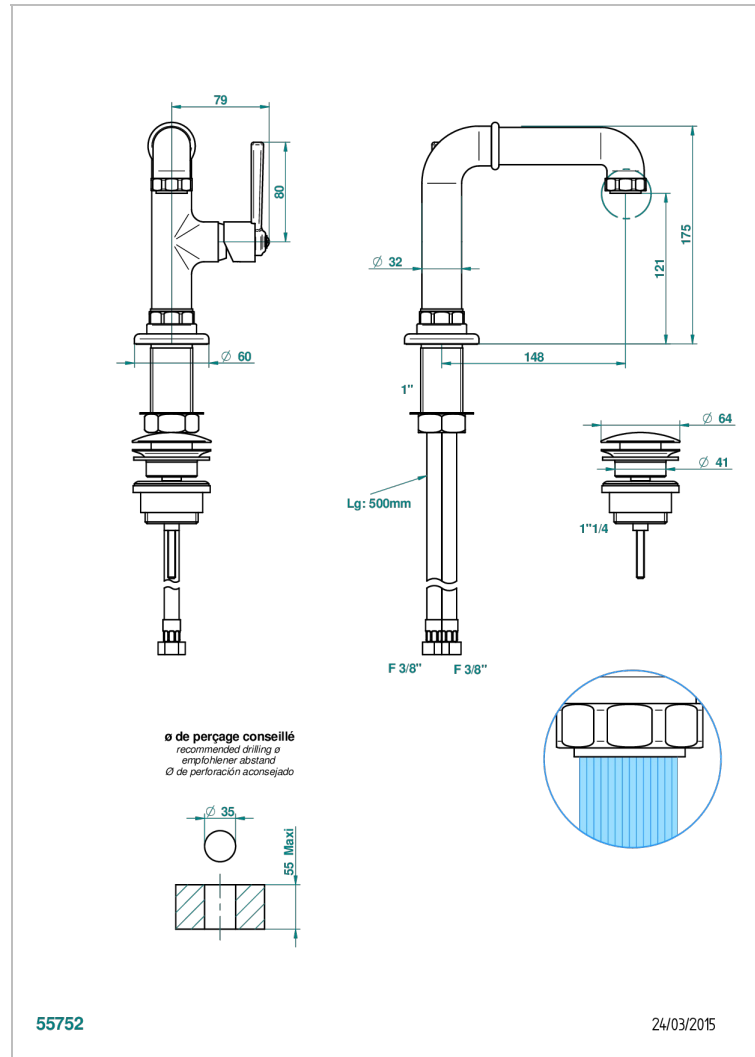

SAINT-GERMAIN CON MANETAS

G7D-6500

Monomando de lavabo con vaciador

THG[®]
PARIS

CARACTERÍSTICAS

- ACS : 19ACCLY542

ESTÁNDAR

ESPECIFICACIONES TÉCNICAS

- Recommandé : 3 bars (max. 5 bars) - Advised : 43,5 psi (max. 72 psi)
- 8,3 l/min à 3 bars (2.2 gpm at 43.5 psi)

ACABADOS DISPONIBLES

Bronce claro - D01
Cerámica negra mate - D30
Cromo - A02
Cromo / dorado - G02
Cromo mate - C02
Dorado - F01