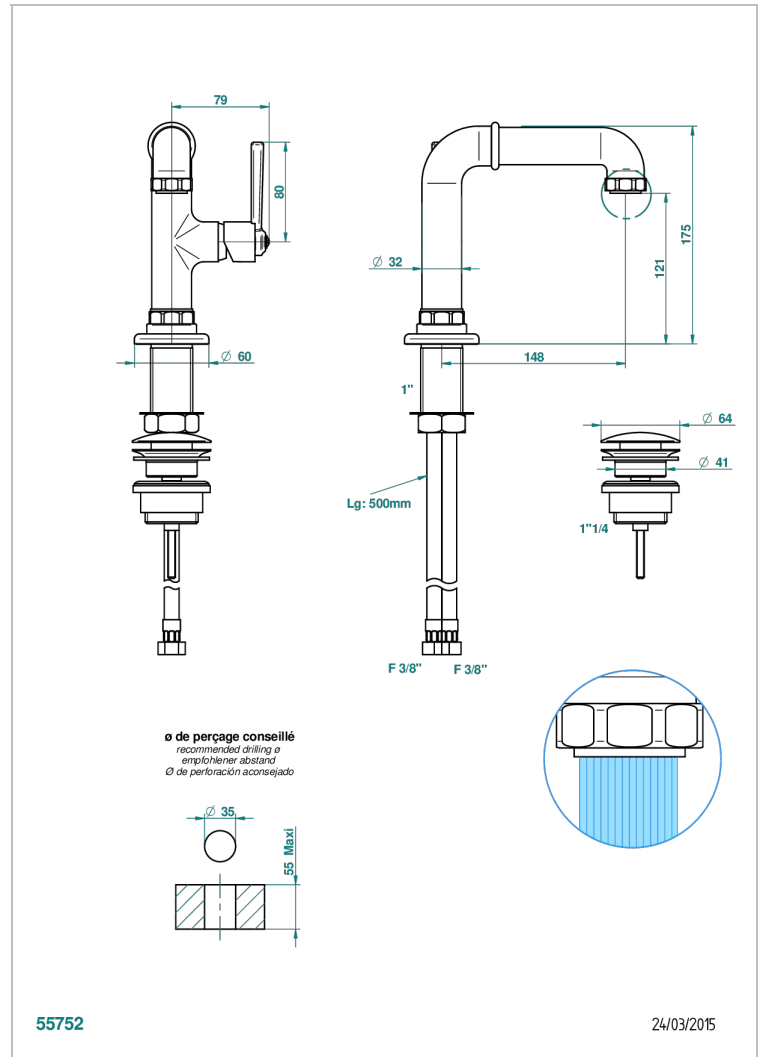

# SAINT-GERMAIN MIT HEBEL

G7D-6500

Waschtisch-einhebelmischer mit ablaufgarnitur

THG<sup>®</sup>  
PARIS