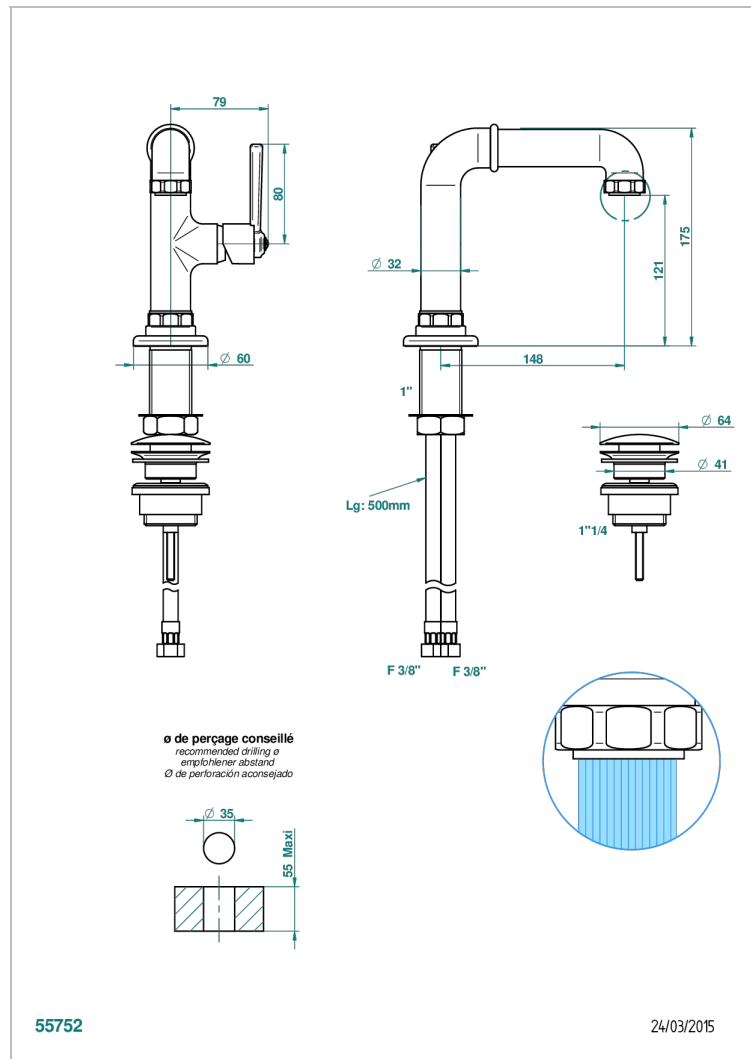

# SAINT-GERMAIN WITH LEVER

G7D-6500

单孔台盆温控龙头，带下水器

THG<sup>®</sup>  
PARIS