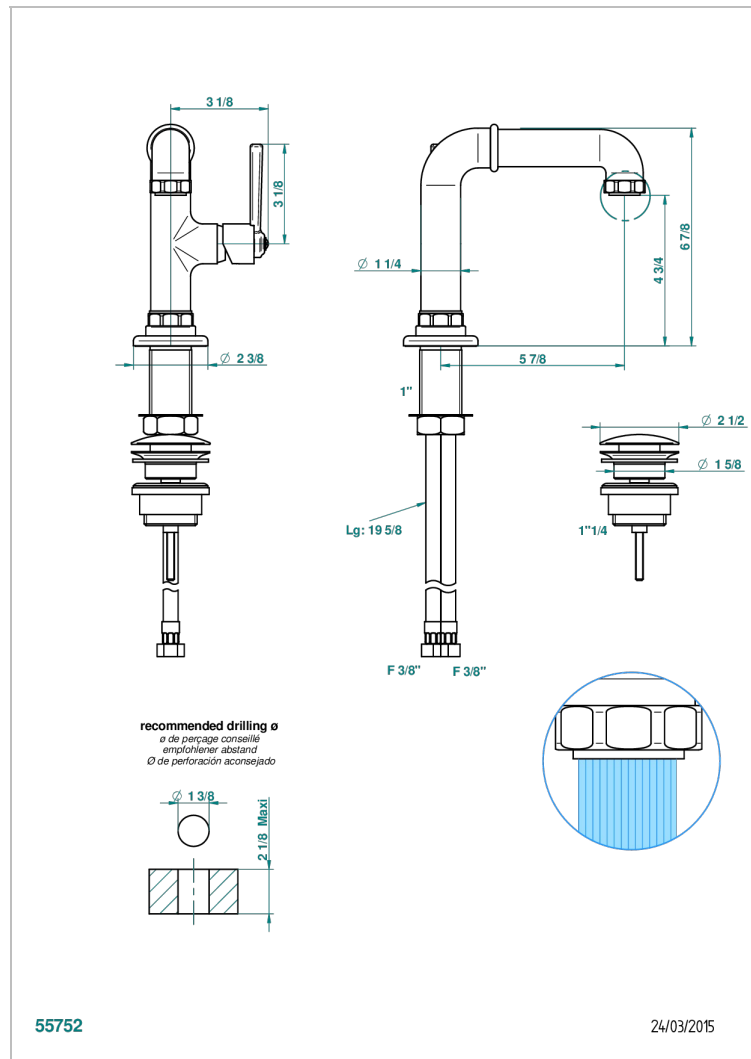

# SAINT GERMAIN С РУКОЯТКАМИ

G7D-6500

Смеситель для раковины однорычажный с донным клапаном

THG<sup>®</sup>  
PARIS