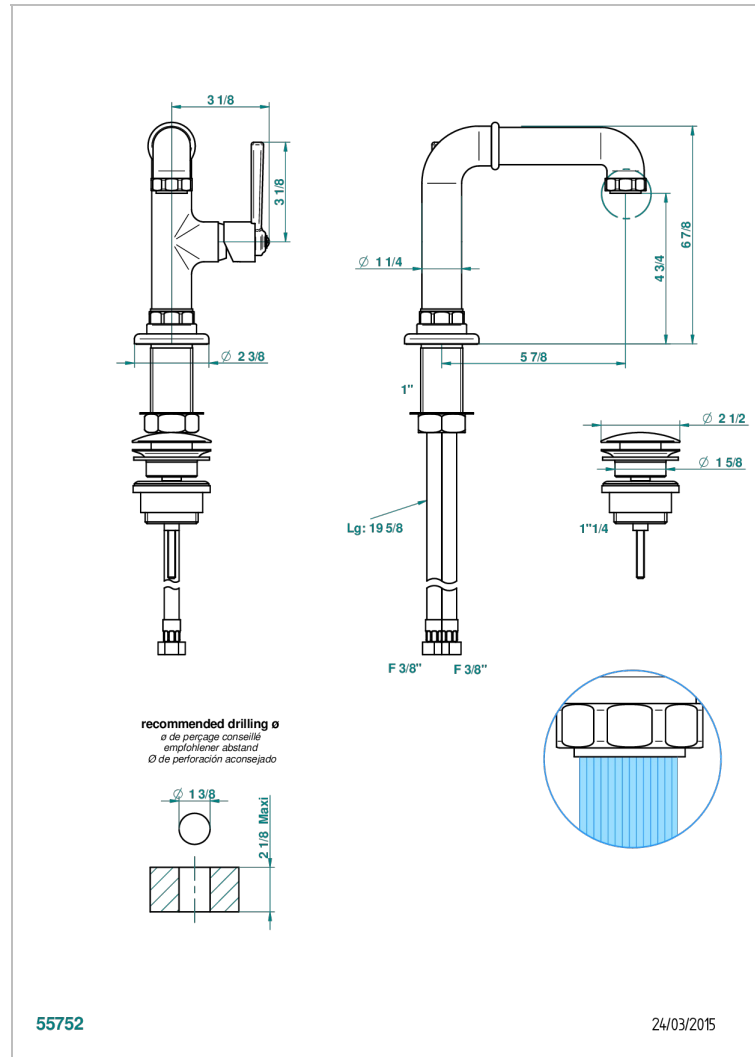

SAINT-GERMAIN CON MANETAS

G7D-6500

Monomando de lavabo con vaciador

THG[®]
PARIS

55752

24/03/2015

CARACTERÍSTICAS

- ACS : 19ACCLY542

ESPECIFICACIONES TÉCNICAS

- Recommandé : 3 bars (max. 5 bars) - Advised : 43,5 psi (max. 72 psi)
- 8,3 l/min à 3 bars (2.2 gpm at 43.5 psi)

ESTÁNDAR

ACABADOS DISPONIBLES

Bronce claro - D01
Cerámica negra mate - D30
Cromo - A02
Cromo / dorado - G02
Cromo mate - C02
Dorado - F01