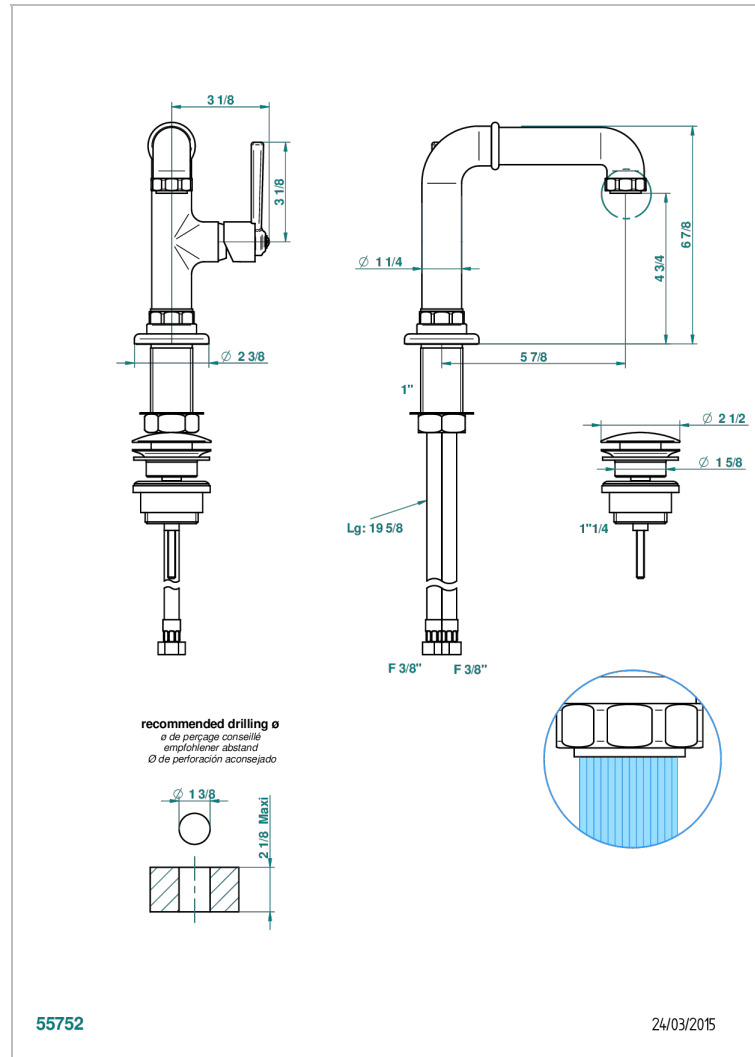

SAINT-GERMAIN MIT HEBEL

G7D-6500

Waschtisch-einhebelmischer mit ablaufgar nitur

THG[®]
PARIS

EIGENSCHAFTEN

- ACS : 19ACCLY542

ZERTIFIZIERUNGEN

TECHNISCHE DATEN

- Recommandé : 3 bars (max. 5 bars) - Advised : 43,5 psi (max. 72 psi)
- 8,3 l/min à 3 bars (2.2 gpm at 43.5 psi)

VERFÜGBARE OBERFLÄCHEN

Altnickel - H28
Blassgold - F30
Blassgold matt unlackiert - F31
Bronze hell - D01
Chrom - A02
Chrom / gold - G02