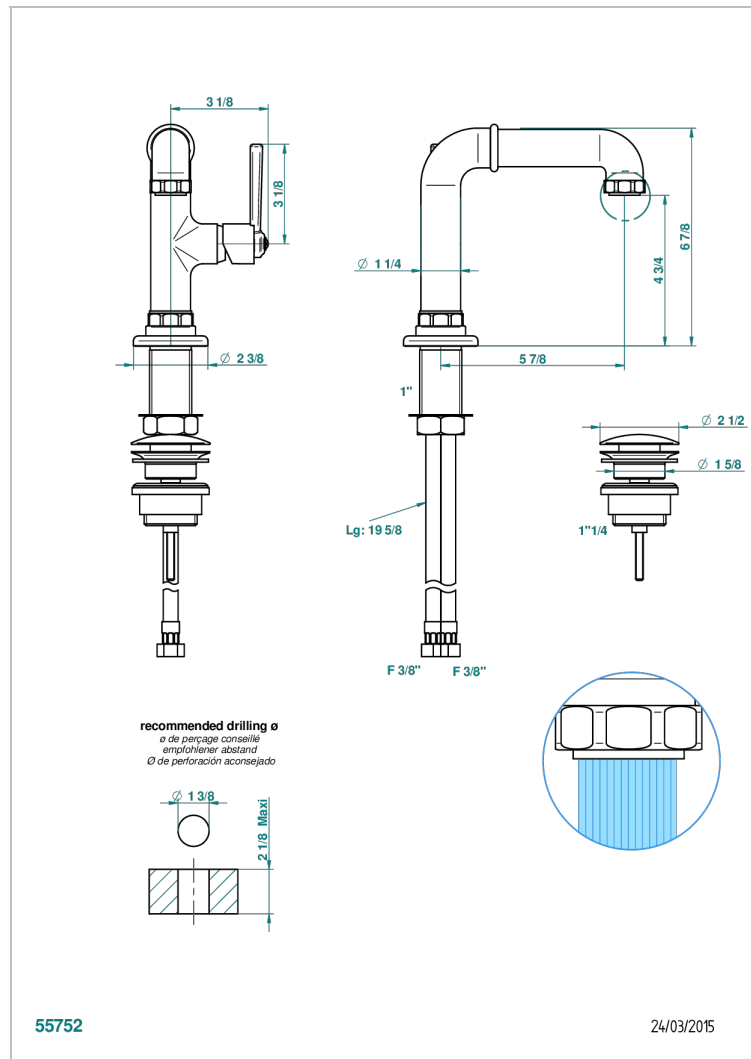

SAINT-GERMAIN WITH LEVER

G7D-6500

单孔台盆温控龙头，带下水器

THG[®]
PARIS

特色

- ACS : 19ACCLY542

标准

技术特征

- Recommandé : 3 bars (max. 5 bars) - Advised : 43,5 psi (max. 72 psi)
- 8,3 l/min à 3 bars (2.2 gpm at 43.5 psi)

可选饰面

Black ceram - D30
Blush PVD - H62
Graphite PVD - H64
Matt Umber PVD - H67
Matt blush PVD - H60
Matt graphite PVD - H65