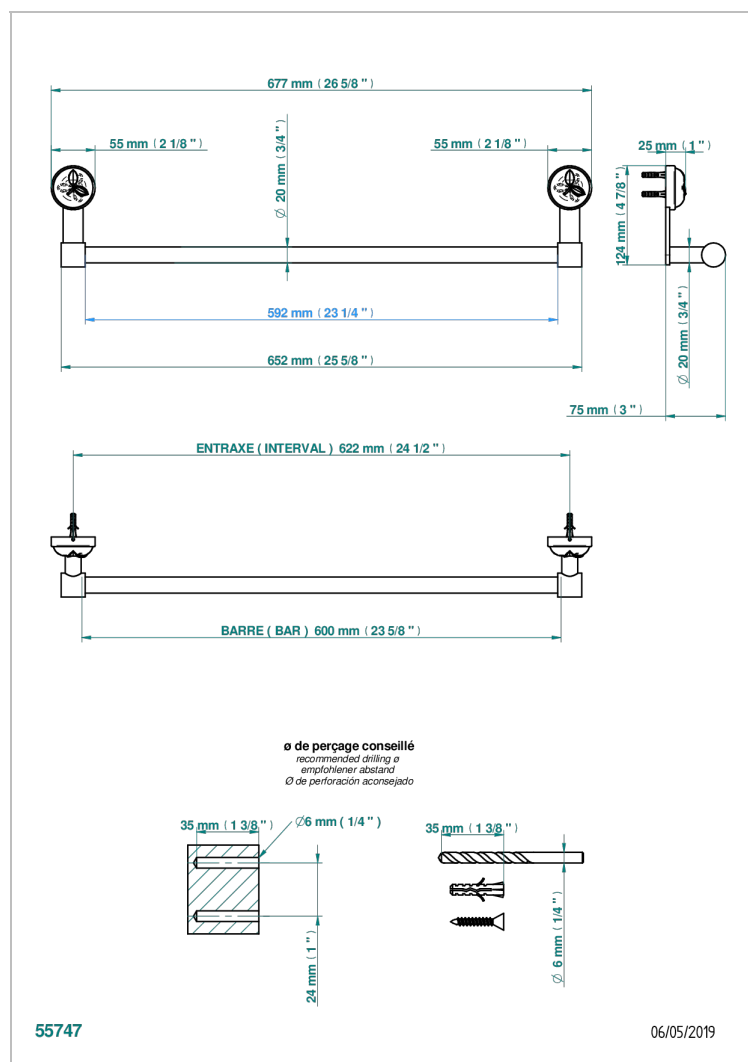

POMME CRISTAL LUSTROSO DORADO

A46-520/60

Toallero lg 600 mm

CARACTERÍSTICAS

- Pomme cristal lustroso dorado
- Toallero lg 600 mm

ACABADOS DISPONIBLES

Bronce claro - D01
Cerámica negra mate - D30
Cobre viejo mate - H07
Cromo - A02
Cromo / dorado - G02
Cromo mate - C02