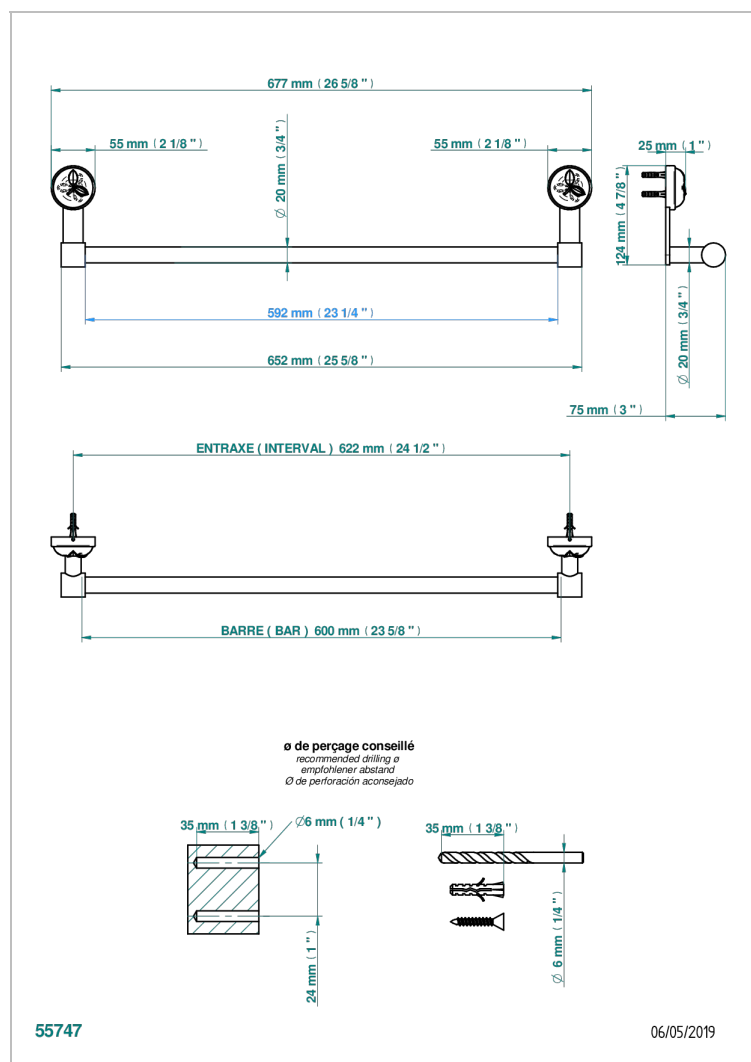

# POMME CRISTAL LUSTROSO DORADO

A46-520/60

Toallero lg 600 mm

## CARACTERÍSTICAS

- Pomme cristal lustroso dorado
- Toallero lg 600 mm