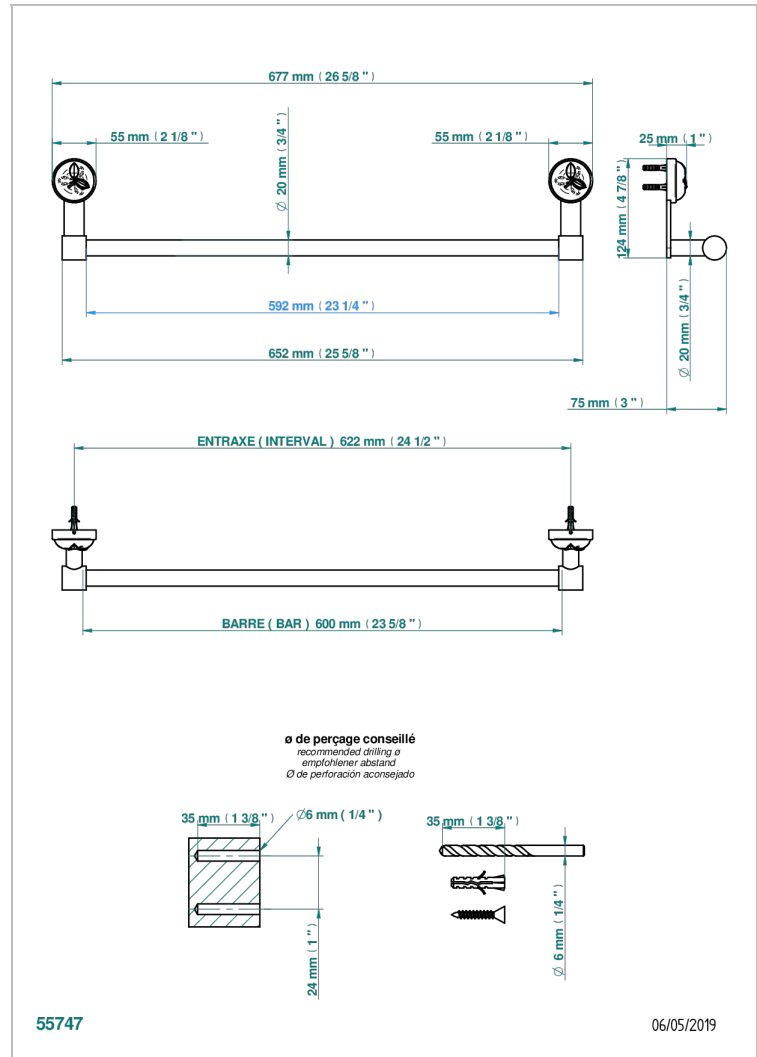

POMME KRISTALL-GOLDGLANZ

A46-520/60

Handtuchstange Länge 600 mm

THG[®]
PARIS

EIGENSCHAFTEN

- Pomme Kristall-Goldglanz
- Handtuchstange Länge 600 mm

VERFÜGBARE OBERFLÄCHEN

Altnickel - H28
Blassgold - F30
Blassgold matt unlackiert - F31
Bronze hell - D01
Chrom - A02
Chrom / gold - G02