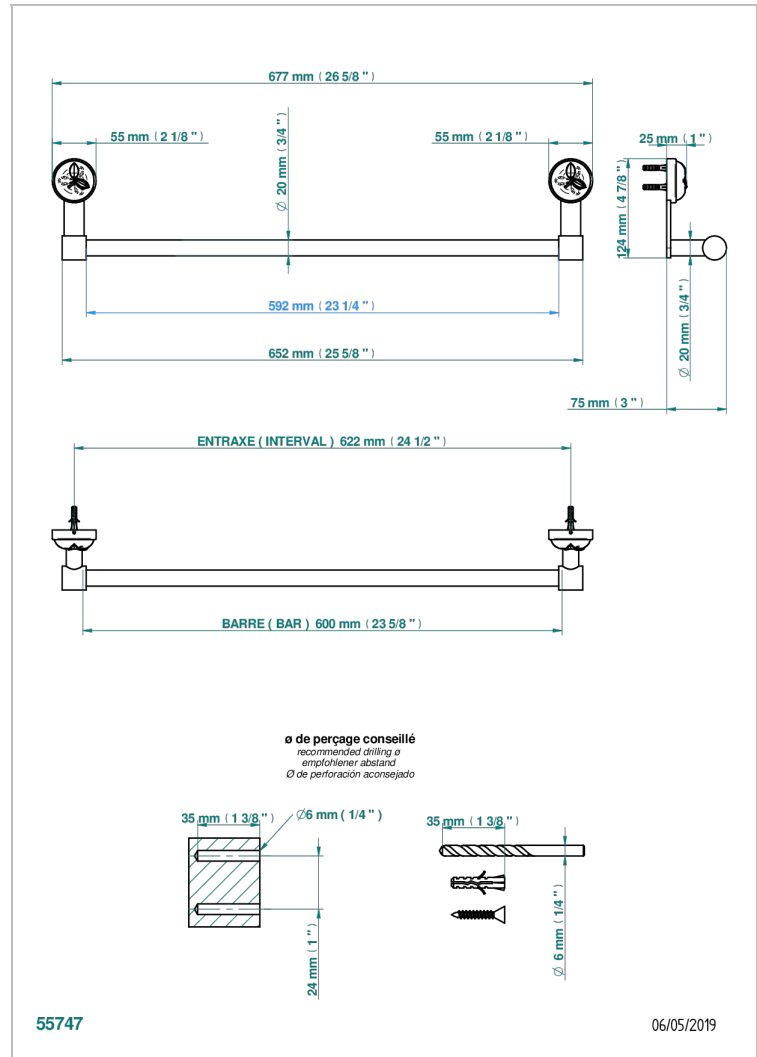

POMME CRISTAL LUSTRE OR

A46-520/60

Porte-serviette 1 barre fixe Ø 20 mm long. 600 mm

THG[®]
PARIS

CARACTÉRISTIQUES

- Pomme Cristal lustré or
- Porte-serviette 1 barre fixe Ø 20 mm long. 600 mm

FINITIONS DISPONIBLES