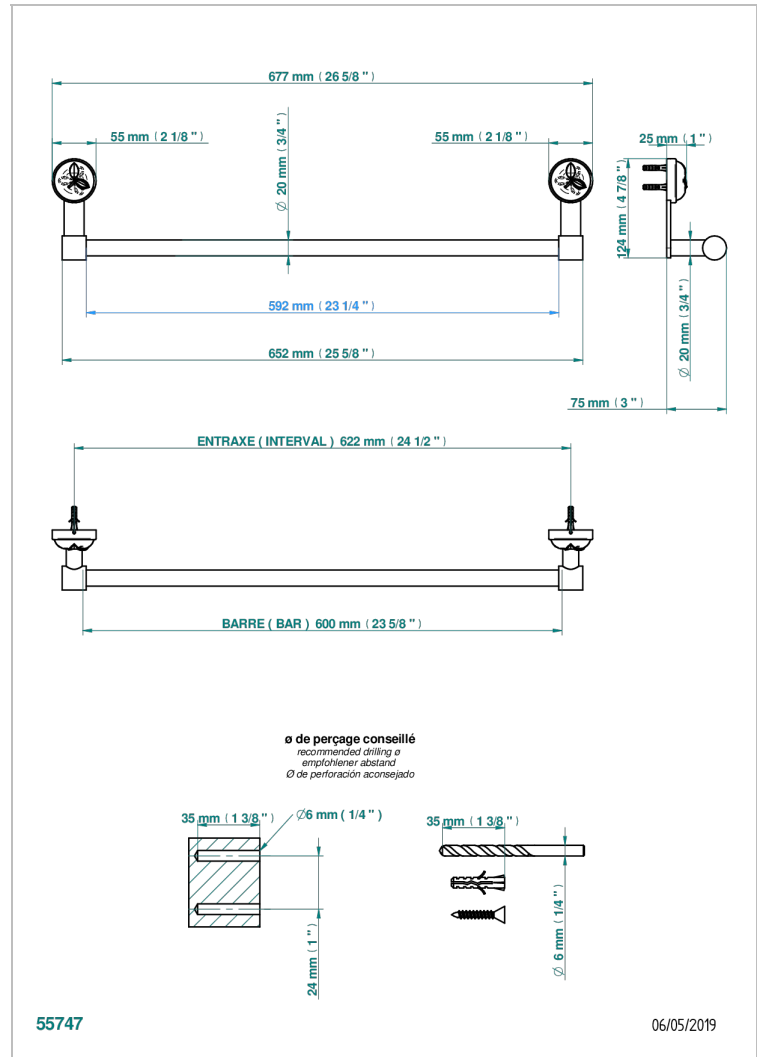

# POMME KRISTALL-GOLDGLANZ

A46-520/60

Handtuchstange Länge 600 mm

THG<sup>®</sup>  
PARIS

## EIGENSCHAFTEN

- Pomme Kristall-Goldglanz
- Handtuchstange Länge 600 mm