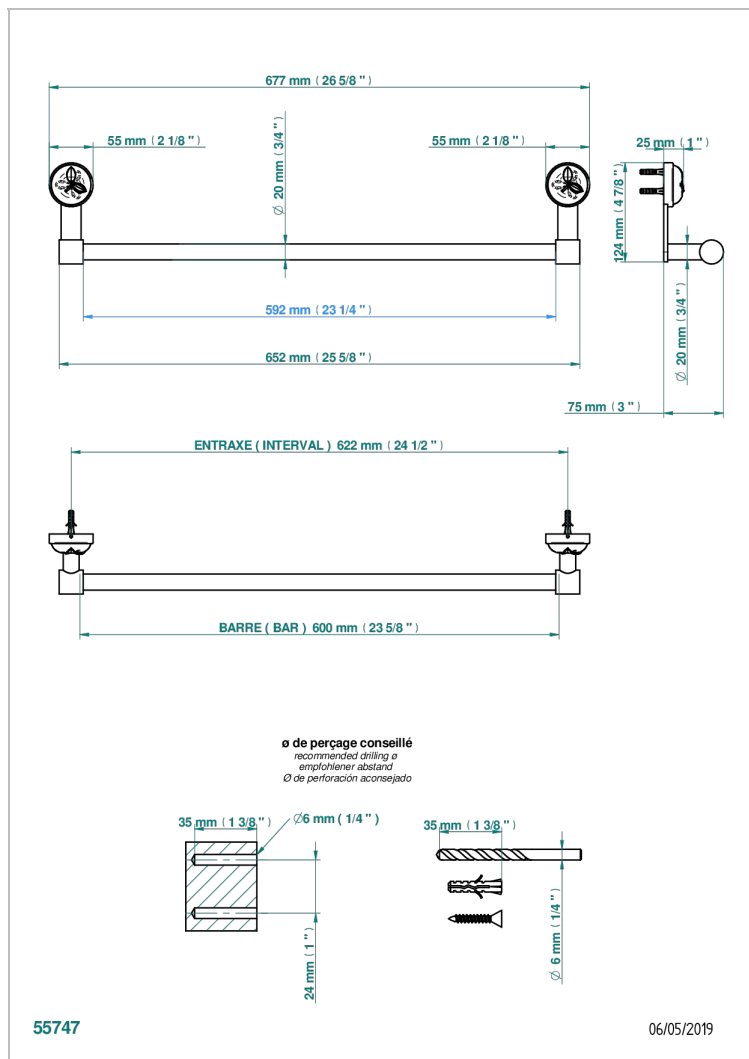

POMME GOLD LUSTER CRYSTAL

A46-520/60

单杆固定毛巾架，直径20毫米，长600毫米

特色

- Pomme Gold luster crystal
- 单杆固定毛巾架，直径20毫米，长600毫米

可选饰面

Black ceram - D30
Blush PVD - H62
Graphite PVD - H64
Matt Umber PVD - H67
Matt blush PVD - H60
Matt graphite PVD - H65